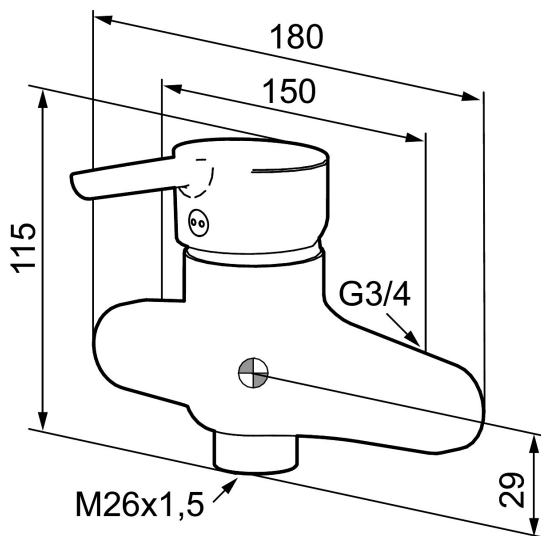

MORA MMIX W1 eengreeps douchemengkraan

Artikelnummer: 731420.db

Omschrijving: Chroom, incl. s-koppelingen

- ESS (Energie Spaar Systeem)
- Soft closing met keramische afdichting
- Instelbare volumestroom en temperatuurbegrenzing
- Hartmaat 150 mm
- Inclusief keerkleppen (EN 1717)
- Uitloop apart bestellen

Unieke karaktereigenschappen

PRODUCTOMSCHRIJVING

MORA MMIX W1 eengreeps douchemengkraan

Artikelnummer: 731420.db

Onderdelen lijst

NR.	ARTIKELNR.	OMSCHRIJVING
1	409389.AE	Hendel, compleet
2	409390.AE	Care-hendel, L=150 mm, compleet
3	409392.AE	Kleurmarkering en schroef voor hendel
4	409391.AE	Afdekdop
5	409393.AE	Vergrendelingsmoer, met servicegereedschap
6	S600273	Keramisch patroon, met servicegereedschap
6	409405.AE	Keramisch patroon, Turbo, met servicegereedschap
7	439060.AE	Moer
8	891096.AE	Servicegereedschap