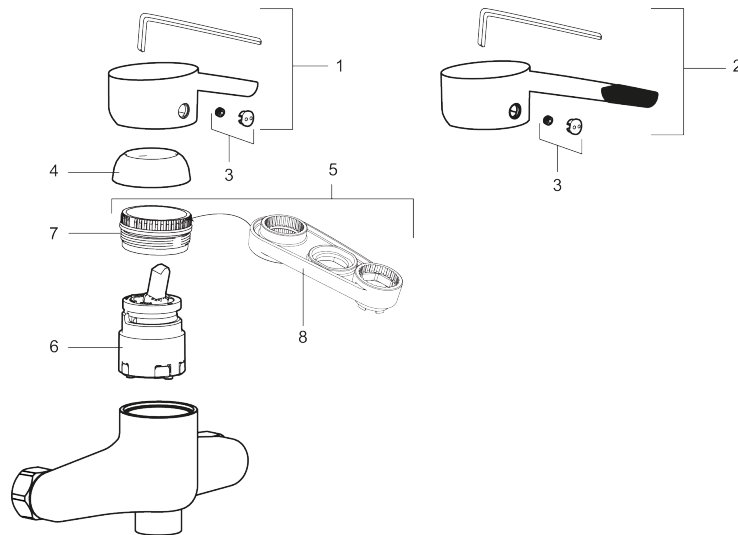

MORA MMIX W1 eengreeps douchemengkraan

Artikelnummer: 731420.db

Omschrijving: Chroom, incl. s-koppelingen

- ESS (Energie Spaar Systeem)
- Soft closing met keramische afdichting
- Instelbare volumestroom en temperatuurbegrenzing
- Hartmaat 150 mm
- Inclusief keerkleppen (EN 1717)
- Uitloop apart bestellen

Unieke karaktereigenschappen

PRODUCTOMSCHRIJVING

MORA MMIX W1 eengreeps douchemengkraan

Artikelnummer: 731420.db

Onderdelen lijst

NR.	ARTIKELNR.	OMSCHRIJVING
1	409389.AE	Hendel, compleet
2	409390.AE	Care-hendel, L=150 mm, compleet
3	409392.AE	Kleurmarkering en schroef voor hendel
4	409391.AE	Afdekdop
5	409393.AE	Vergrendelingsmoer, met servicegereedschap
6	S600273	Keramisch patroon, met servicegereedschap
6	409405.AE	Keramisch patroon, Turbo, met servicegereedschap
7	439060.AE	Moer
8	891096.AE	Servicegereedschap