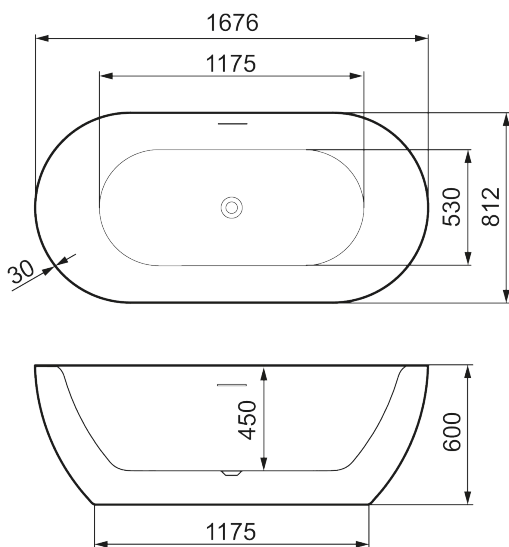

Ainutlaatuiset ominaisuudet

MORA MARE I, kylpyamme

Mare I tuo mieleen tyyneyden. Sen nykyaikainen, vapaasti seisova muoto on yhtä lailla taideteos kuin paikka rentoutua. Symmetrisen kylpyammeen tyhjennysaukko on keskellä ja reuna 3 cm paksuinen. Kokovaihtoehtoja on kaksi ja ylivuotoaukko suunniteltiin minimoimaan veden aiheuttama laikkuuntuminen.

In any color you want

Tuote-nro: 951102 **LVI:** 5816607

Kuvaus: Valkoinen, L1676 x W812 x H600

- Vapaasti seisova kylpyamme akryyliä
- Kaksipuolinen – voit istua yhtä mukavasti molemmilla puolilla
- Esiasennettu valkoinen pohjaventtiili
- Ylivuotosuoja, jossa on minimalistinen muotoilu
- Tilavuus: 250 l
- Paino: 47 kg