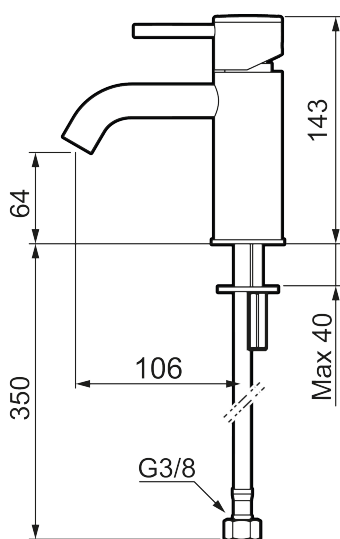

Unikke egenskaber

Tilbageløbssikring 

MORA INXX II soft, small

INXX II håndvaskarmatur findes i tre forskellige højder, hvor small er et lavt armatur, der er tilpasset mindre håndvaske. I den moderne, holdbare overflader børstet messing og håndvaskarmaturets stilrene form højner INXX II soft badeværelsets standard og giver en følelse af kvalitet og elegance. Armaturet er testet og godkendt ud fra det gældende bygningsreglement og er energieffektivt, hvilket indebærer, at det giver et lavere vand- og energiforbrug uden at gå på kompromis med komforten. Bundventilen fås som tilbehør i samme overflader.

Om serien

INXX II er en elegant og tidløs serie i en palet af nøje udvalgte overflader. Kombinationen af høj kvalitet, stilfuldt design og vidunderlig komfort gør den til den ypperligste serie.

Artikel-nummer: 273001.62CA VVS: 701495287 Flow 3 bar: 4,5 l/m
 Beskrivelse: Børstet messing PVD

- Til håndvask.
- 106 mm fremspring.
- Keramisk tætning.
- Indbygget temperatur- og flowbegrænser.
- Flexible tilslutningsslanger.
- Hulmål Ø34-37 mm.