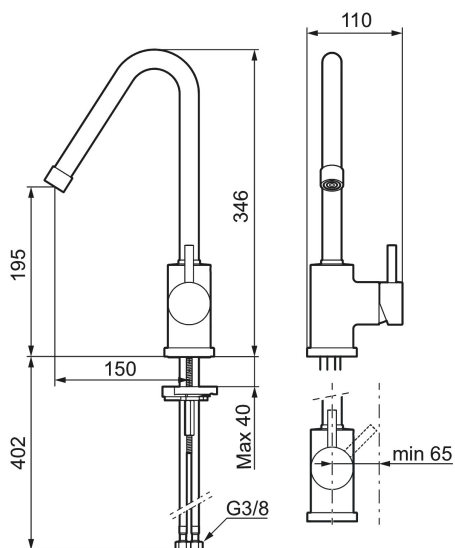

MORA IZZY raw kjøkkenbatteri

Mora Izzy formidler harmoni og eleganse. Tutens formskjønne linjer gir Mora Izzy et karakteristisk utseende. Den rå matte ubehandlede overflaten på Izzy Raw eldes og patineres vakkert over tid - livet rundt kranen vil gjøre inntrykk.

Art.no.: 702800.66 **NRF-nummer:** 4290344 **Flow 3 bar:** 11,1 l/m
Utførende: Råmessing

Izzy Raw og Rustic har en overflate av ubehandlet messing, som gjør at den kommer å bli eldet, patinert og vakker med tiden.

- ESS (Energisparesystem)
- Vannmengdebegrenser og temperatursperre
- Svingbar tut sperre 60°, 85°, 110° eller 360°
- Fleksible Soft PEX®-rør med 3/8" mutter
- For hull i benk Ø29-37 mm