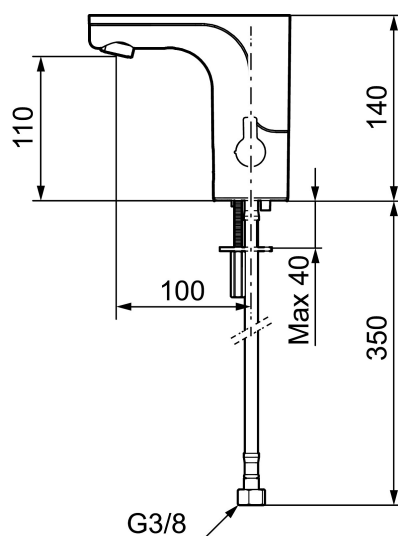

- Med temperaturreb, batteridrift (inkl. batteri).
- Vandalsikker udførelse i metal.
- Eco (Energi- og vandbesparende konstantvandstrømsperlator).
- Begrænset skylletid, forhindrer oversvømmelse.
- Valgfri skylletid, max. 30 sek. ved aktivering af sensor.
- Deaktivering af sensoren i 60 sekunder (bruges f.eks til rengøring).
- Magnetventil med soft closing.
- Lavt strømforbrug - Lang levetid.
- Mulighed for gennemskylning med varmt vand mod legionella.
- IP-sensor, IP67.
- Opfylder EN1717.
- Miljøvenlige materialer, Lead Free (blyfri), Nikkelfri.

Installation:

- Nem installation og service.
- Temperaturen kan låses til en ønsket temperatur, så erstattes grebet af en medfølgende prop.
- Samtlige modeller kan tilpasse til batteridrift 6V eller netdrift 12 V AC/DC.
- Ved netdrift anvendes adapter sæt MA S600147.
- Fleksible tilslutningsslanger i metalflettet Soft-PEX®, G3/8.
- Hulstørrelse: Ø33,5-37 mm.

Indstillinger:

- Justerbar temperaturbegrænsning.
- Mulighed for hygiejneskyl.