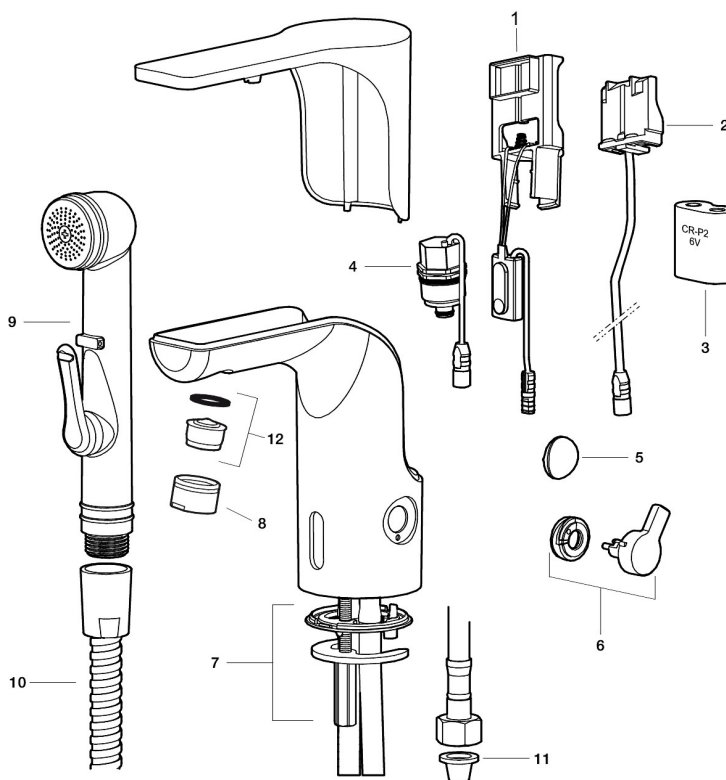

PRODUKTBESKRIVELSE

MORA MMIX tronic

Berøringsfrie armaturer stammer fra offentlige miljøer, men har så småt fundet vej i det moderne hjem. Mora MMIX Tronic er en ny generation af svensk udviklede berøringsfrie armaturer, med alt teknik integreret i armaturkroppen, det vil sige ingen elektronik under vasken. Den er vand- og energibesparende og er lige så nem at installere sædvanligt håndvaskarmatur. Mora MMIX Tronic leveres forberedt til batteri- eller netdrift, men kan nemt ændres senere. Temperaturen indstilles ved hjælp af grebet på siden.

Artikel-nummer: 720080

VVS: 704362004

Reservedelsliste

NR.	ART.NO	VVS	BESKRIVELSE
1	S600278	704369887	Elektronikenhed til STD
1	S600329		Elektronikenhed til centralstyring
2	S600131	704360979	AC adapter
3	S600135	704360986	Batteri
4	S600277	704369842	Magnetventil
5	729457.AE		Dækkappe
6	729456.AE		Vred, krom
6	729456.11AE	704360951	Vred, sort PVD
6	729456.14AE		Vred, poleret kobber PVD
6	729456.16AE		Vred, champagne PVD