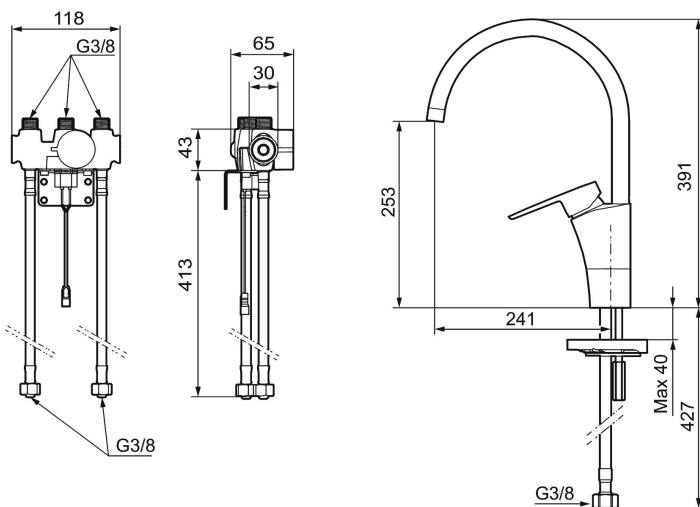

MORA CERA duo köksblandare

Mora Cera Duo är en kombination av en traditionell köksblandare och en sensorstyrd. Med spaken fungerar den som vanligt men genom att hålla handen framför sensorn får man en beröringsfri spolstart med begränsat flöde. Sensorfunktionen gör blandaren mer hygienisk samtidigt som den är vattenbesparande och snäll mot miljön. Man väljer själv hur lång spoltid man vill ha samt hur varmt vattnet ska vara. Man kan välja om man vill ha 4, 8 eller 12 sekunders spoltid. Spolningen kan stoppas genom att man på nytt för fram handen. Kranen har även ett städläge som gör att sensorn under 5 minuter kopplas bort när kranen rengörs. Temperaturen på vattnet från sensorstyrningen regleras med ett vred under diskbänken.

Art.nr: 242102 RSK: 8318410

Utförande: Krom, batteridrift (inkl. batteri)

Unika egenskaper

Skyddsmodul

- ESS (energisparsystem)
- Mjukstängning med keramisk tätning
- Omställbar flödesbegränsning och temperaturspär
- Eco (energi- och vattenbesparande strålsamlare)
- Svängbar pip 60°, 85°, 110° eller 360°
- Spoltidsbegränsning, förhindrar översvämning
- Avstängning av flöde i 5 min via sensorn, (används t.ex. vid rengöring)
- Låg strömförbrukning – Lång livslängd
- IP-klass sensor: IP67
- Återströmningsskydd enligt EU-standard SS-EN 1717

Installation:

- Batteridrift, går att bygga om till nätdrift
- Vid nätdrift använd adaptersats art.nr. S600147
- Flexibla anslutningsrör i metallspunnen Soft PEX®, lekande G3/8
- Hålmått Ø34-37 mm

Inställningar: