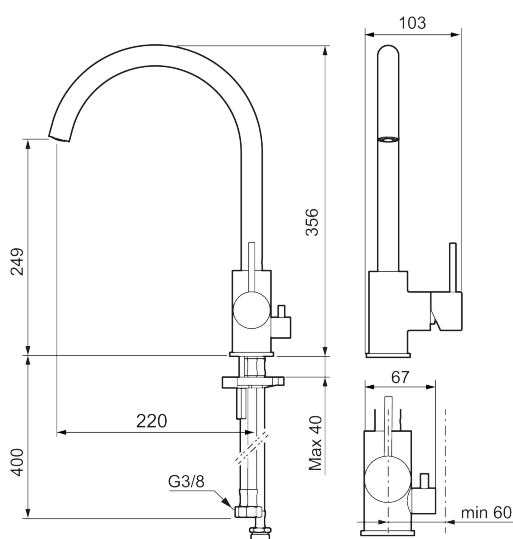

Utförande: Borstad mässing PVD, med diskmaskinsavstängning

Unika egenskaper

Skyddsmodul **AA**

- Keramisk tätning
- Omställbar flödesbegränsning och temperaturspärr
- Flexibla anslutningsrör i metallomspunnen Soft PEX[®], lekande G3/8
- Svängbar pip 60°, 85°, 110° eller 360°
- Med diskmaskinsavstängning, KV ej omställbar till VV
- Hålmått Ø34-37 mm