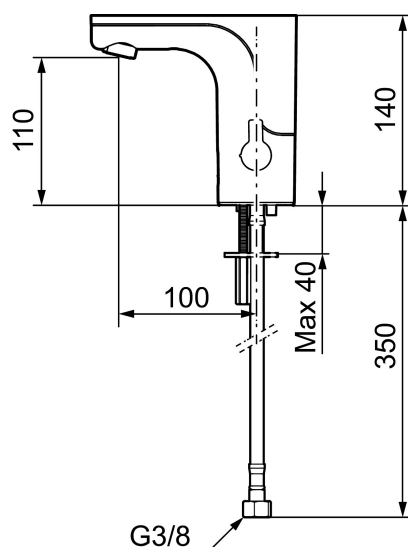

Unikke egenskaber

Tilbageløbssikring

MORA MMIX tronic

Berøringsfrie armaturer stammer fra offentlige miljøer, men har så småt fundet vej i det moderne hjem. Mora MMIX Tronic er en ny generation af svensk udviklede berøringsfrie armaturer, med alt teknik integreret i armaturkroppen, det vil sige ingen elektronik under vasken. Den er vand- og energibesparende og er lige så nem at installere sædvanligt håndvaskarmatur. Mora MMIX Tronic leveres forberedt til batteri- eller netdrift, men kan nemt ændres senere.

Temperaturen indstilles ved hjælp af grebet på siden.

Artikel-nummer: 720080.LD3 Flow 3 bar: 3,0 l/m

Beskrivelse: Krom, batteridrift (inkl. batteri), 3 l/min ved 2–6 bar, LEED-tilpasset

- Med temperaturgreb, batteridrift (inkl. batteri).
- Vandalsikker udførelse i metal.
- Eco (Energi- og vandbesparende konstantvandstrømsperlator).
- Begrænset skylletid, forhindrer oversvømmelse.
- Valgfri skylletid, max. 30 sek. ved aktivering af sensor.
- Deaktivering af sensoren i 60 sekunder (bruges f.eks til rengøring).
- Magnetventil med soft closing.
- Lavt strømforbrug - Lang levetid.
- Mulighed for gennemskylning med varmt vand mod legionella.
- IP-sensor, IP67.
- Opfylder EN1717.
- Miljøvenlige materialer, Lead Free (blyfri), Nikkelfri.

Installation:

- Nem installation og service.
- Temperaturen kan låses til en ønsket temperatur, så erstattes grebet af en medfølgende prop.
- Samtlige modeller kan tilpasse til batteridrift 6V eller netdrift 12 V AC/DC.
- Ved netdrift anvendes adapter sæt MA S600147.
- Fleksible tilslutningsslanger i metalflettet Soft-PEX®, G3/8.
- Hulstørrelse: Ø33,5-37 mm.