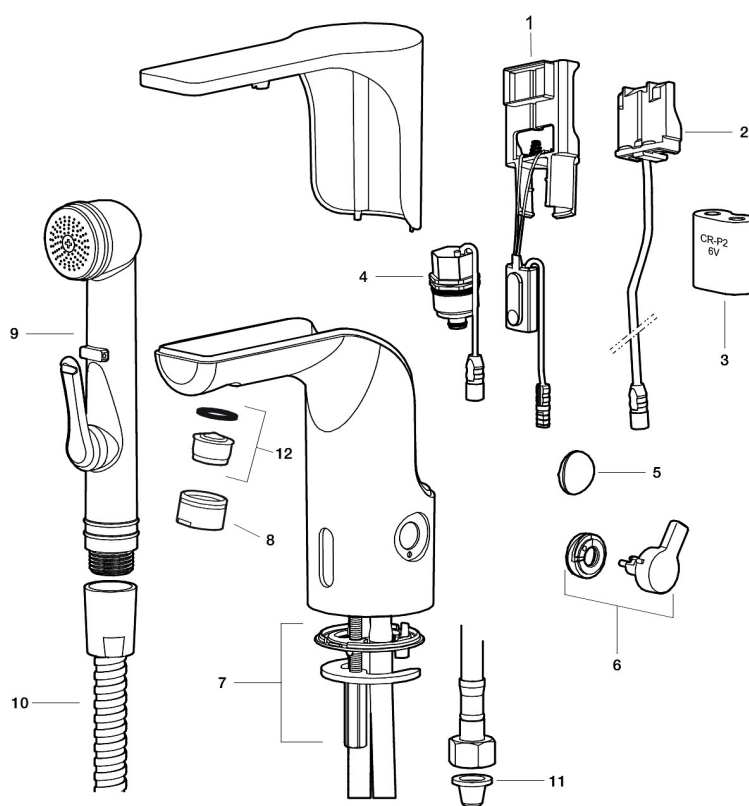

PRODUKTBESKRIVELSE

MORA MMIX tronic

Berøringsfrie armaturer stammer fra offentlige miljøer, men har så småt fundet vej i det moderne hjem. Mora MMIX Tronic er en ny generation af svensk udviklede berøringsfrie armaturer, med alt teknik integreret i armaturkroppen, det vil sige ingen elektronik under vasken. Den er vand- og energibesparende og er lige så nem at installere sædvanligt håndvaskarmatur. Mora MMIX Tronic leveres forberedt til batteri- eller netdrift, men kan nemt ændres senere. Temperaturen indstilles ved hjælp af grebet på siden.

Artikel-nummer: 720080.LD3

Reservedelsliste

NR.	ART.NO	WS	BESKRIVELSE
1	729450.ae		Elektronikenhed til STD
1	729452.AE		Elektronikenhed til centralstyring
2	S600131	704360979	AC adapter
3	S600135	704360986	Batteri
4	729455.AE	704360920	Magnetventil
5	729457.AE		Dækkappe
6	729456.AE		Vred, krom
6	729456.11AE	704360951	Vred, sort PVD