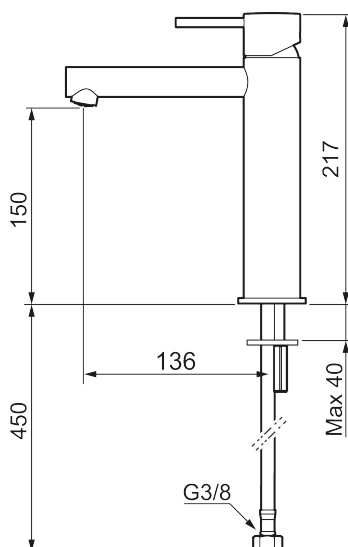

Unikke egenskaber

Tilbageløbssikring

MORA INXX II sharp, medium

INXX II håndvaskarmatur findes i tre forskellige højder, hvor medium er et mellemhøjt armatur, der er tilpasset større håndvaske. I en slidstærk, mathvid overflader og håndvaskarmaturets lige profil med lang tud og skrå studs – er INXX II sharp både smukt og behageligt i brug. Armaturet er testet og godkendt ud fra det gældende bygningsreglement og er energieffektivt, hvilket indebærer, at det giver et lavere vand- og energiforbrug uden at gå på kompromis med komforten. Bundventilen fås som tilbehør i samme overflader.

273013.22CA

VVS:

701496410

Flow 3 bar: 4,5

l/m

Beskrivelse: Mathvid

- Til håndvask.
- 136 mm fremspring.
- Keramisk tætning.
- Indbygget temperatur- og flowbegrænser.
- Eco (Energi- og vandbesparende konstantvandstrømsperlator 5 l/min) ved 2-6 bar.
- Flexible tilslutningsslanger.
- Hulmål Ø34-37 mm.