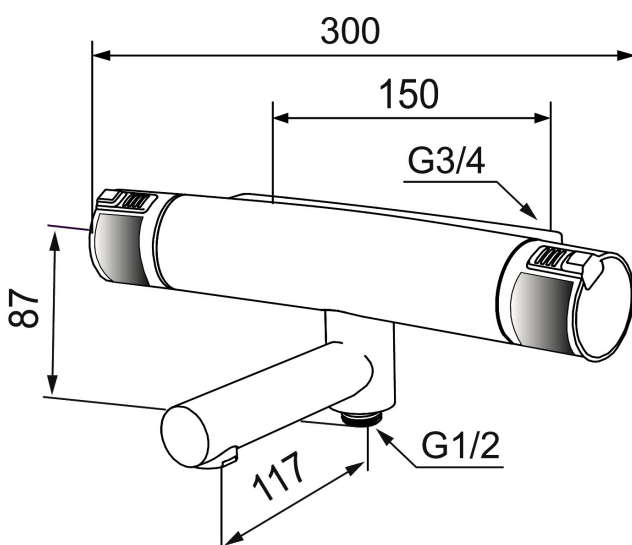

Art.nr: 730102.DB

Utförande: Krom/svart, 150 c/c

Unika egenskaper

Skyddsmodul 

- Utloppspip med inbyggd omkastare
- Tryckbalanserad termostatinsats
- Säkerhetsspärr 38° och 42°
- Eco-stopp
- Piputsprång med väggbricka 194 mm
- Lead Free (blyfri)
- Ansl. inv. G3/4
- Återströmningsskydd enligt EU-standard SS-EN 1717
- Extra greppvänliga vred, godkänd av reumatikerförbundet