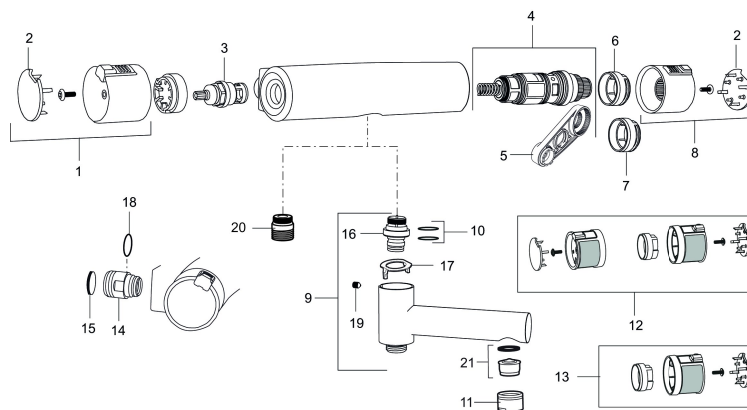

Art.nr: 730102.DB

Utförande: Krom/svart, 150 c/c

Unika egenskaper

Skyddsmodul 

- Utloppspip med inbyggd omkastare
- Tryckbalanserad termostatinsats
- Säkerhetsspärr 38° och 42°
- Eco-stopp
- Piputsprång med väggbricka 194 mm
- Lead Free (blyfri)
- Ansl. inv. G3/4
- Återströmningsskydd enligt EU-standard SS-EN 1717
- Extra greppvänliga vred, godkänd av reumatikerförbundet

## Reservdelslista

NR.	ART.NR	RSK	BESKRIVNING
1	409353.AA	8345088	Mängdvred, komplett, krom, butiksförpackad
1	409353.0011AA	8345087	Mängdvred, komplett, krom/svart, butiksförpackad
2	409358.AA	8345089	Täcklock, krom, butiksförpackad
2	409358.0011AA	8345090	Täcklock, svart, butiksförpackad
3	409354.AA	8345137	Keramiskt överstycke, butiksförpackad
4	409355.AE	8345136	Reglerpaket, komplett med serviceverktyg
5	891096.AE	8345921	Serviceverktyg
6	409363.AE	8346505	Skållningsskyddsring, (standard)
7	409364.AE	8346506	Skållningsskyddsring, (Max 42°)
8	409352.AA	8345086	Temperaturvred, komplett, krom, butiksförpackad
8	409352.0011AA	8345085	Temperaturvred, komplett, krom/svart, butiksförpackad
9	409356	8344853	Utloppspip för ombyggnad av duschblandare
10	209519.AE	8938340	O-ringar
11	131415.AE	8281512	Hylsa M24 utv., 15 mm, krom
12	409370.AA	8345139	Ombyggnadskit, Care, svart/krom, butiksförpackad
12	409370.0085AA	8345162	Ombyggnadskit, Care, lime/svart, butiksförpackad
12	409370.0095AE	8345210	Ombyggnadskit, Care, röd/svart
13	409440.AE	8345211	Ombyggnadskit med fast temp. stop, Care, krom
14	409360.AA	8187781	Anslutningsnippel (150 c/c), butiksförpackad

NR.	ART.NR	RSK	BESKRIVNING
14	409361.AE	8228492	Anslutningsnippel (160 c/c)
15	409359.AA	8345172	Filtersats för anslutningskoppling, butiksförpackad
16	409366.AE		Nippel M18x1, till badkarsblandare
17	129154.AE	8295332	Spärring
18	129131.AE	8295316	O-ring (18,1 x 1,6), 2 st
19	708655.AE	8295447	Låsskruv
20	409365.AE	8187026	Utlopps-nippel M18x1-G1/2 (duschblandare ej utlopp upp)
21	139783.AE	8281546	Strålsamlarinsats, 20–24 l/min vid 3 bar