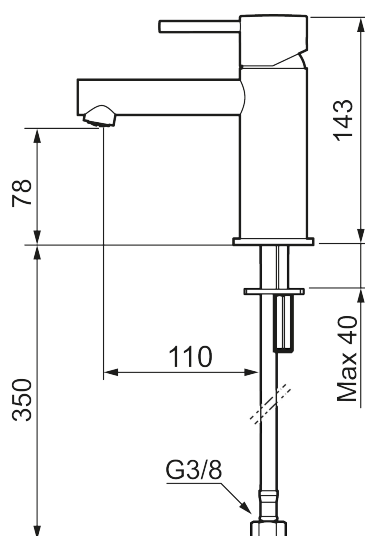

## MORA INXX II sharp, small tvättställsblandare

INXX II tvättställsblandare finns i tre olika höjder där small är en låg blandare anpassad för mindre handfat. Med en kromad hållbar nyans och tvättställsblandarens raka karaktär med lång pip och lutande munstycke – gör INXX II sharp både snygg och bekväm att använda. Blandaren är testad och godkänd utifrån de byggregler som finns och är energieffektiv, vilket innebär att den ger en lägre vatten- och energiförbrukning utan att ge avkall på komforten. Bottenventil finns som tillbehör i samma nyans.

### Om serien

INXX II är en elegant och tidlös serie i en palett av noga utvalda nyanser. Kombinationen av hög kvalitet, sober design och skön komfort gör den till den ultimata serien.

Art.nr: 273003.CA RSK: 8278258 Flöde 3 bar: 4,5 l/min  
Utförande: Krom

### Unika egenskaper

Skyddsmodul 

- Keramisk tätning
- Omställbar flödesbegränsning och temperaturspär
- Flexibla anslutningsrör i metallomspunnen Soft PEX®, lekande G3/8
- Hålmått Ø34-37 mm