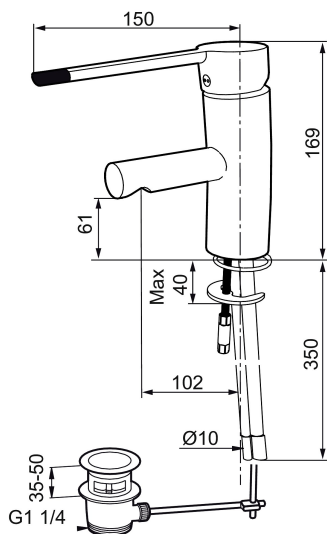

MORA MMIX B5 care tvättställsblandare

Mora MMIX kombinerar en formskön och ergonomisk design med en energieffektiv insida. Designen präglas av en smekamt böljande geometri och förmedlar en tidlös och sammanhängande stil över hela serien. Vårt unika miljökoncept EcoSafe™ ligger till grund för utvecklingsarbetet och bidrar till låg energiförbrukning och långsiktig miljöhänsyn.

Art.nr: 733060.CA RSK: 8318161 Flöde 3 bar: 5,0 l/min

Utförande: Krom

Unika egenskaper

Skyddsmodul 

- Med lyftventil
- ESS (energisparsystem)
- Mjukstängning med keramisk tätning
- Omställbar flödesbegränsning och temperaturspär
- Eco (energi- och vattenbesparande konstantflödesstrålsamlare, 5 l/min vid 2–6 bar)
- Flexibla anslutningsrör i metallomspunnen Soft PEX®
- Godkänd av reumatikerförbundet
- Lead Free (blyfri)
- Hålmått Ø33,5-37 mm