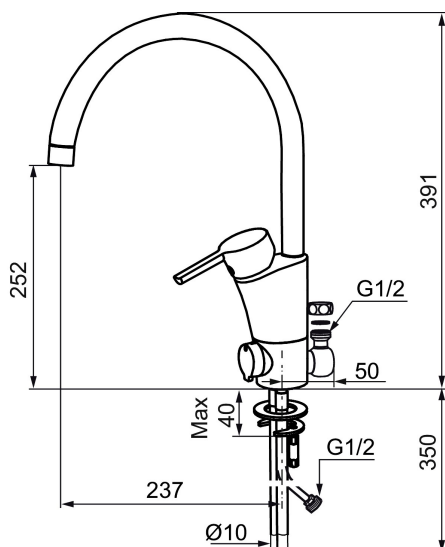

## MORA MMIX K5 köksblandare, för golv- och bänkdiskmaskin

Mora MMIX kombinerar en formskön och ergonomisk design med en energieffektiv insida. Designen präglas av en smekamt böljande geometri och förmedlar en tidlös och sammanhängande stil över hela serien. Vårt unika miljökoncept EcoSafe™ ligger till grund för utvecklingsarbetet och bidrar till låg energiförbrukning och långsiktig miljöhänsyn. Blandaren är blyfri.

Art.nr: 732154 RSK: 8318403 Flöde 3 bar: 7,3 l/min

Utförande: Krom, ansl. slät ände Ø10 mm

- BVB ID 54013
- För golv och bänkdiskmaskin
- ESS (energisparsystem)
- Mjukstängning med keramisk tätning
- Omställbar flödesbegränsning och temperaturspär
- Eco (energi- och vattenbesparande strålsamlare)
- Flexibla anslutningsrör i metallomspunnen Soft PEX®
- Svängbar pip 60°, 85°, 110° eller 360°
- Med diskmaskinsavstängning. Omställbar mellan KV och VV, inställd på KV
- Golv och bänkdiskmaskin kan användas samtidigt
- Lead Free (blyfri)
- Hålmått Ø32-37 mm