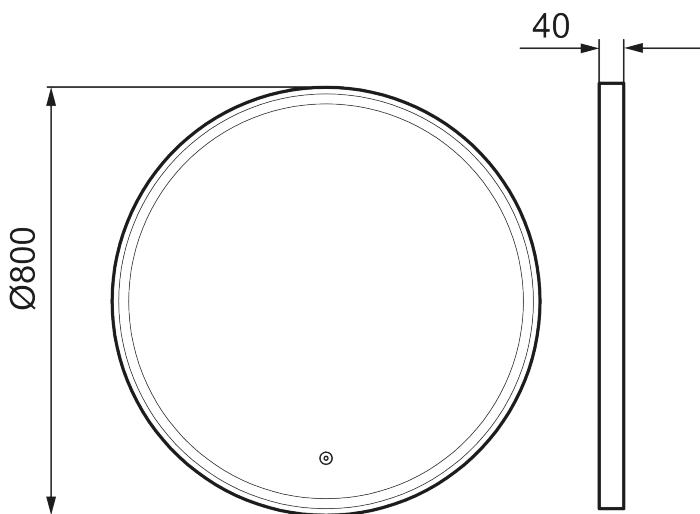

## MORA SOLO I, peili

Viehättävään mustaan metallikehykseen verhottu Solo I -peili sisäpuolen LED-valonauhalla tuo sisustukseen dynaamista tunnelmaa. Huurtumaton peili helpottaa käyttöä ja mutkaton muotoilu miellyttää silmää.

**Kuvaus:** Ø800 mm

- Musta alumiinikehys
- Energiatehokas LED-valo
- Kupariton lasi, jossa on turvakalvo
- Huurtumisen estotoiminto
- Valo päälle/pois koskettamalla
- 6 400 K
- IP 44 -sertifikaatti, CE-merkintä
- Etäisyys seinästä: 40 mm