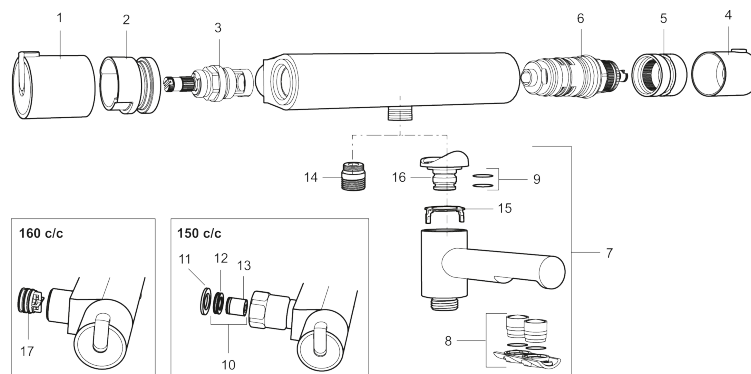

PRODUKTBESKRIVNING

MORA REXX T5 badekarbatteri

Mora REXX er essensen av skandinavisk design og funksjonalitet. Serien er minimalistisk og har fokus på enkelhet. Innovasjonen ligger i presisjonen. Når tradisjon og håndverk kombineres med moderne produksjonsmetoder og inspirerende formgivning, blir resultatet Mora REXX. Her i form av et vakkert badekarbatteri med verdensledende funksjonalitet for sikkerhet og komfort.

Art.no.: 707010

NRF-nummer: 4290358

Reservedelsliste

NR.	ART. NO.	NRF-NUMMER	BESKRIVELSE
1	209511.AE	4294283	Avstengningsratt, krom
1	209511.0011AE	4294284	Avstengningsratt, krom/sort
2	209513.AE	4294287	Sperrering for avstengningsratt
3	708467.AE	4296431	Keramisk overdel
4	209510.AE	4294279	Temperaturratt, krom
4	209510.0011AE	4294281	Temperaturratt, krom/sort
5	209512.AE	4294286	Sperrering for temperaturratt
6	708468.AE	4296432	Termostatinnsats
7	209515	4294268	Utløpstut, krom
7	209515.0011	4294269	Utløpstut, krom/sort
8	209516.AE	4294288	Strålesamlersett, krom
8	209516.0011AE	4294289	Strålesamlersett, krom/sort
9	209519.AE	4294292	O-ringsett til tutnippel
10	708338.AE	4295789	Tilbakeslagsventiler med sil (2 stk)
11	709339.AE	4295507	Pakning 24/15x2
12	708080.AE		Silholder komplett
13	139465.AE	4295771	Tilbakeslagsventil
14	409659.AE		Ansatsnippel M18x1-G1/2 (Dusjbatteri)