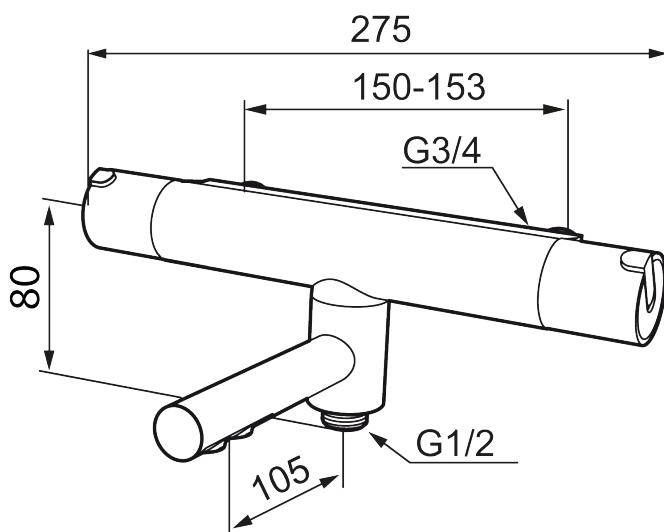

MORA REXX T5 badekarbatteri

Mora REXX er essensen av skandinavisk design og funksjonalitet. Serien er minimalistisk og har fokus på enkelhet. Innovasjonen ligger i presisjonen. Når tradisjon og håndverk kombineres med moderne produksjonsmetoder og inspirerende formgivning, blir resultatet Mora REXX. Her i form av et vakkert badekarbatteri med verdensledende funksjonalitet for sikkerhet og komfort.

Art.no.: 707010 NRF-nummer: 4290358

Utførende: Krom

Unike funksjoner

- Kompenserer trykk-og temperaturvariasjoner
- Svingbar utløpstut som vender kar/dusj
- Sperreknapp 38°C
- Sperreknapp mengde Eco
- Med tilbakeslagsventiler etter standard EN 1717

Tilbakeslagssikring