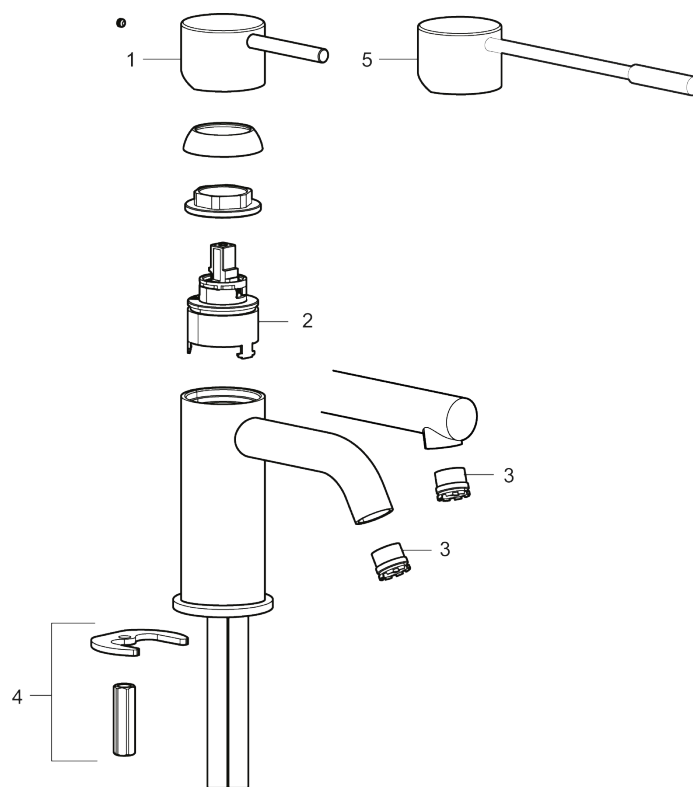

PRODUKTBESKRIVNING

INXX II sharp, small
tvättställsblandare

INXX II tvättställsblandare finns i tre olika höjder där small är en låg blandare anpassad för mindre handfat. Med den eleganta hållbara nyansen borstad mässing och tvättställsblandarens raka karaktär med lång pip och lutande munstycke – gör INXX II sharp både snygg och bekväm att använda. Blandaren är testad och godkänd utifrån de byggregler som finns och är energieffektiv, vilket innebär att den ger en lägre vatten- och energiförbrukning utan att ge avkall på komforten. Bottenventil finns som tillbehör i samma nyans.

Om serien

INXX II är en elegant och tidlös serie i en palett av noga utvalda nyanser. Kombinationen av hög kvalitet, sober design och skön komfort gör den till den ultimata serien.

Art.nr: 273003.62CA

RSK: 8278263

Reservdelslista

NR.	ART.NR	RSK	BESKRIVNING
1	409701.AE	8394076	Spak, komplett, krom
1	409701.12AE	8394077	Spak, komplett, mattsvart
1	409701.22AE	8394078	Spak, komplett, mattvit
1	409701.44AE	8394079	Spak, komplett, mattgrå