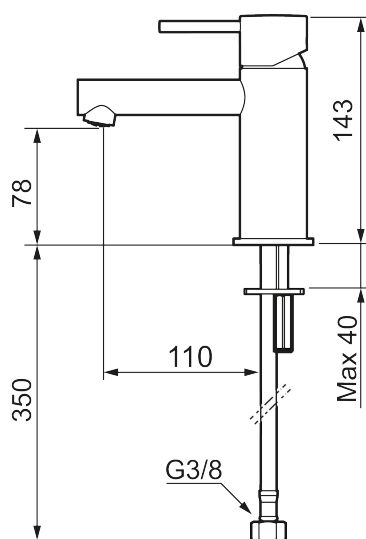

Unika egenskaper

Skyddsmodul 

INXX II sharp, small tvättställsblandare

INXX II tvättställsblandare finns i tre olika höjder där small är en låg blandare anpassad för mindre handfat. Med den eleganta hållbara nyansen borstad mässing och tvättställsblandarens raka karaktär med lång pip och lutande munstycke – gör INXX II sharp både snygg och bekväm att använda. Blandaren är testad och godkänd utifrån de byggregler som finns och är energieffektiv, vilket innebär att den ger en lägre vatten- och energiförbrukning utan att ge avkall på komforten. Bottenventil finns som tillbehör i samma nyans.

Utförande: Borstad mässing PVD

- Keramisk tätning
- Omställbar flödesbegränsning och temperaturspär
- Flexibla anslutningsrör i metallomspunnen Soft PEX[®], lekande G3/8
- Hålmått Ø34-37 mm

PRODUKTBESKRIVNING

INXX II sharp, small
tvättställsblandare

INXX II tvättställsblandare finns i tre olika höjder där small är en låg blandare anpassad för mindre handfat. Med den eleganta hållbara nyansen borstad mässing och tvättställsblandarens raka karaktär med lång pip och lutande munstycke – gör INXX II sharp både snygg och bekväm att använda. Blandaren är testad och godkänd utifrån de byggregler som finns och är energieffektiv, vilket innebär att den ger en lägre vatten- och energiförbrukning utan att ge avkall på komforten. Bottenventil finns som tillbehör i samma nyans.

NR.	ART.NR	RSK	BESKRIVNING
1	409701.60AE	8394080	Spak, komplett, polerad mässing PVD
1	409701.62AE	8394081	Spak, komplett, borstad mässing PVD
2	409703.AE	8437060	Keramikinsats
3	409706.AE	8281571	Strålsamlare M16,5 utv., 5 l/min vid 2–6 bar
4	209518.AE	8346911	Fästdetaljer
5	409708.AE	8394122	Care-spak, komplett, krom
5	409708.12AE	8394123	Care-spak, komplett, mattsvart
5	409708.22AE	8394124	Care-spak, komplett, mattvit
5	409708.44AE	8394125	Care-spak, komplett, mattgrå
5	409708.60AE	8394126	Care-spak, komplett, polerad mässing PVD
5	409708.62AE	8394127	Care-spak, komplett, borstad mässing PVD