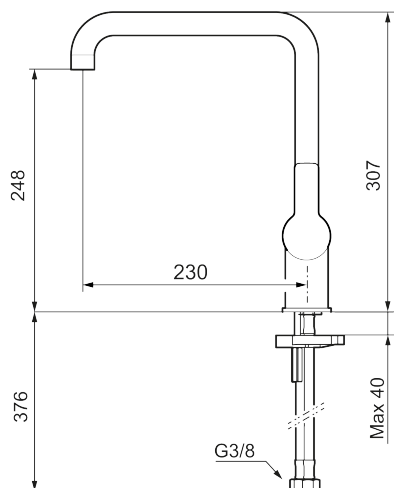

Unika egenskaper

Skyddsmodul