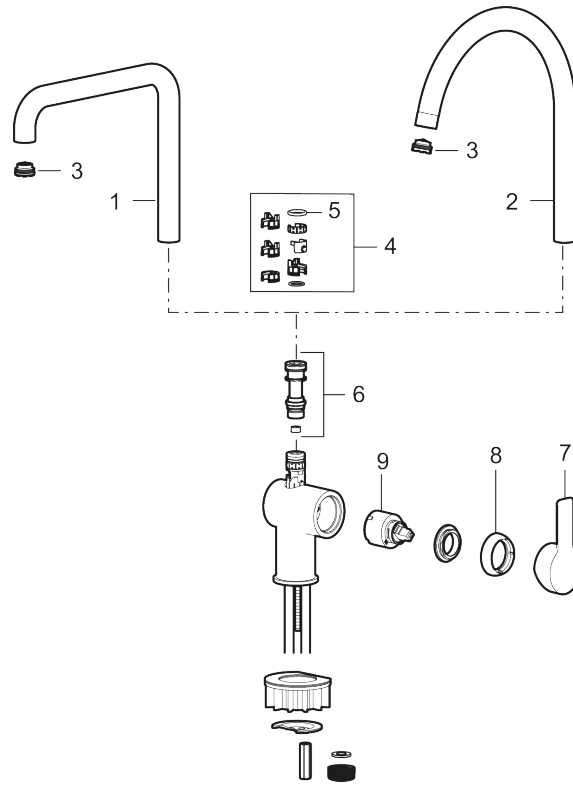

Art.nr: 344051 RSK: 8312211 Flöde 3 bar: 6,0 l/min  
Utförande: Krom

- Inbyggd, lätt omställbar flödesbegränsning och temperaturspär
- Flexibla anslutningsrör i metallomspunnen Soft PEX<sup>®</sup>, lekande G3/8
- Svängbar pip 60°, 85°, 110° eller 360°
- Ljudklass 1
- Hålmått Ø34-37 mm

## Reservdelslista

NR.	ART.NR	RSK	BESKRIVNING
1	409713.AE	8441034	Utloppspip, krom
1	409713.12AE	8441035	Utloppspip, mattsvart
2	409712.AE	8441027	Utloppspip, krom
2	409712.12AE	8441028	Utloppspip, mattsvart
3	S600230		Strålsamlare M21,5 utv., Z
4	209565.AE		Spärsegment
5	708843.AE	8295357	O-ring (15,54 x 2,62), 2 st
6	S600231		Pipnippel, komplett
7	S600243	8387197	Spak, krom
7	S600243.12	8387198	Spak, mattsvart
8	S600240	8397022	Täckhylsa, krom
8	S600240.12	8397023	Täckhylsa, mattsvart
9	708301.AE	8345093	Keramikinsats