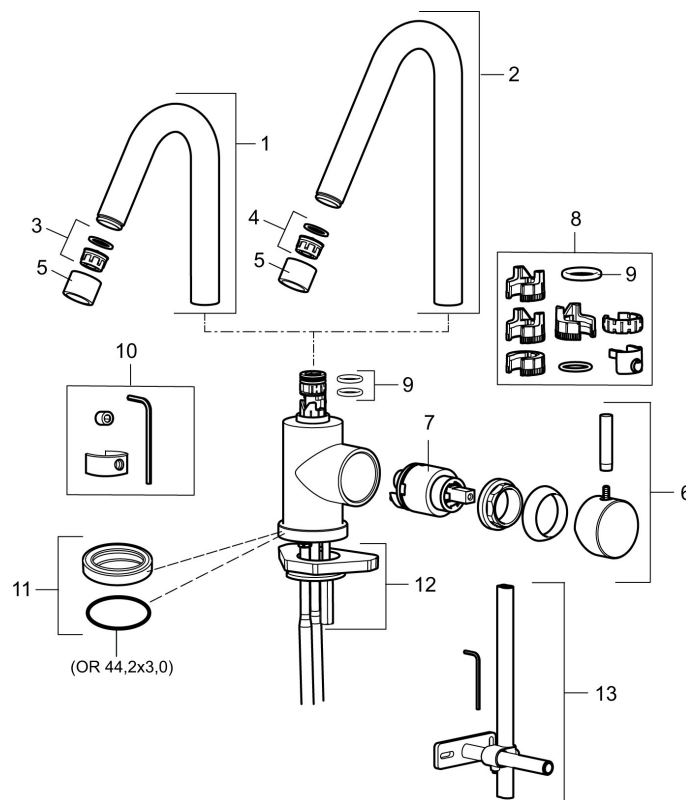

Artikel-nummer:
702800.00

VVS:
705774104

Flow 3 bar: 11,1
l/m

Beskrivelse: Krom

- Til køkkenvask.
- ESS (Energy Saving System).
- Med høj svingtud 60°, 85°, 110° eller 360°.
- 150 mm fremspring.
- Indbygget temperatur- og flowbegrænser.
- Hulmål Ø29-37 mm.

Artikel-nummer: 702800.00 **VVS:** 705774104

Reservedelsliste

NR.	ART.NO	VVS	BESKRIVELSE
1	409616.AE		Udløbstud , komplet til håndvaskarmatur, krom
1	409616.25AE		Udløbstud , komplet til håndvaskarmatur, rustik messing
1	409616.66AE		Udløbstud , komplet til håndvaskarmatur, rå messing
1	409616.80AE		Udløbstud , komplet til håndvaskarmatur, riflet krom
2	409615.AE		Udløbstud , komplet til køkkenarmatur, riflet krom
2	409615.25AE		Udløbstud , komplet til køkkenarmatur, rustik messing
2	409615.66AE		Udløbstud , komplet til køkkenarmatur, rå messing
2	409615.80AE		Udløbstud , komplet til køkkenarmatur, riflet krom
3	131419.AE		Strålsamlerindsats, 5,5–6,5 l/min ved 3 bar
4	131398.AE		Strålsamlerindsats, 9–11 l/min ved 3 bar
5	409618.AE		Perlatorhylster M22 indv., krom
5	409618.25AE		Perlatorhylster M22 indv., rustik messing

NR.	ART.NO	VVS	BESKRIVELSE
5	409618.66AE		Perlatorhylster M22 indiv., rå messing
5	409618.80AE		Perlatorhylster M22 indiv., riflet krom
6	708995.AE	745148612	Greb, komplet, krom
6	708995.25AE		Greb, komplet, rustik messing
6	708995.66AE		Greb, komplet, rå messing
6	708995.80AE		Greb, komplet, riflet krom
7	708498.AE	745148534	Keramisk enhed til håndvask, ESS
8	209565.AE		Svingbegrænser
9	708843.AE		O-ring (15,54 x 2,62), 2 stk.
10	409621.AE		Svingbegrænser, for fast tud
11	708578.AE	745148142	Sokkel, krom
11	708578.25AE		Sokkel, rustik messing
11	708578.66AE		Sokkel, rå messing
11	708578.80AE		Sokkel, riflet krom
12	708779.AE	745148366	Bespændingssæt. Til køkken
13	409340.AE		Stabiliseringsæt