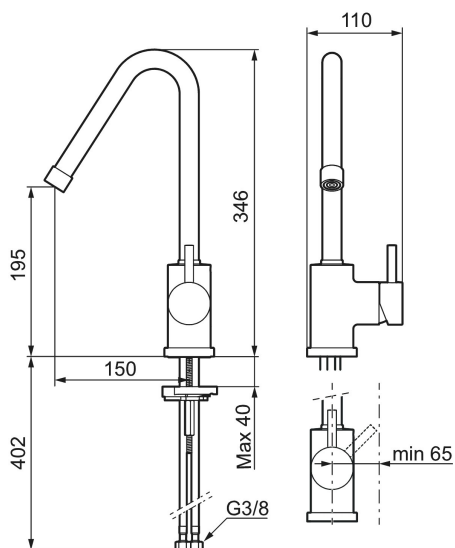

Etgrebsarmatur, Mora Izzy Regular

Mora Izzy formidler harmoni og elegance og kan give selv det smukkeste køkken et designløft. Tudeens formsmukke linjer giver Mora Izzy et karakteristisk udseende. Armaturet fås med fast tud eller svingtud.

Artikel-nummer:
702800.00

VVS:
705774104

Flow 3 bar: 11,1
l/m

Beskrivelse: Krom

- Til køkkenvask.
- ESS (Energy Saving System).
- Med høj svingtud 60°, 85°, 110° eller 360°.
- 150 mm fremspring.
- Indbygget temperatur- og flowbegrænser.
- Hulmål Ø29-37 mm.