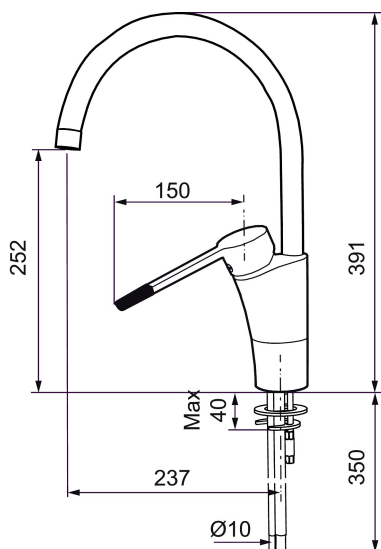

Unikke egenskaber

Tilbageløbssikring

Mora MMIX Care

Mora MMIX kombinerer et formsmukt og ergonomisk design med et energieffektivt indre. Designet er præget af en kærtegnende bølgende geometri og formidler en tidløs og sammenhængende stil gennem hele serien. Vores unikke miljøkoncept EcoSafe™ ligger til grund for udviklingsarbejdet og bidrager til et lavt energiforbrug og langsigtede miljöhensyn

Artikel-nummer: 732110 VVS: 705907304 Flow 3 bar: 7,5 l/m

Beskrivelse: Krom

- Til køkkenvask.
- Handicapvenligt.
- ESS (Energy Saving System).
- Med høj U-svingtud 60°, 85°, 110° eller 360°.
- 237 mm fremspring.
- Soft Closing og keramisk kartusche.
- Indbygget temperatur- og flowbegrænser.
- Eco (Energi- og vandbesparende perlator).
- Flexible tilslutningsslanger.
- Godkendt af Svenska Reumatikerförbundet.
- Lead Free (blyfri).
- Hulmål Ø32-37 mm.
- **5 års trykgaranti.**