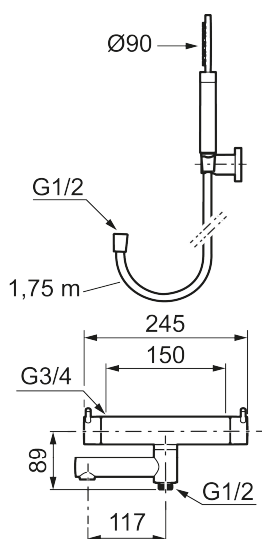

MORA INXX II badekarbatteri

Med en holdbar mattsvart nyanse og hånddusjens store, runde munnstykke skaper kranen en estetisk følelse, samtidig som den gir forutsetninger for et avslappende bad. INXX II er serien som tilbyr en vannopplevelse i verdensklasse i form av en jevn temperatur, høy komfort og et sterkt vern mot skålding.

Blandebatteriet er testet og godkjent ut fra gjeldende byggeregler og det er energieffektivt, noe som innebærer at man får et lavere vann- og energiforbruk uten å gi avkall på komforten.

Om serien

INXX II er en elegant og tidløs serie i en palett av nøyte utvalgte nyanser. Kombinasjonen av høy kvalitet, stilren design og herlig komfort gjør den til den ultimate serien.

Art.no.: 270100.12 NRF-nummer: 4290413 Flow 3 bar: 20,0 l/m
Utførende: Mattsort

- Med hånddusj, hånddusjholder og metallslange 1,75 m, PVC/BPA-fri innerslange
- Trykk- og termostatstyrt
- Svingbar utløpstut som vender kar/dusj
- Med reversibel overdel
- Sperreknapp 38°C
- Eco mengdeknapp
- Med tilbakeslagsventiler etter standard EN 1717
- OBS! Dekkskiver og anslutningskupper bestilles separat