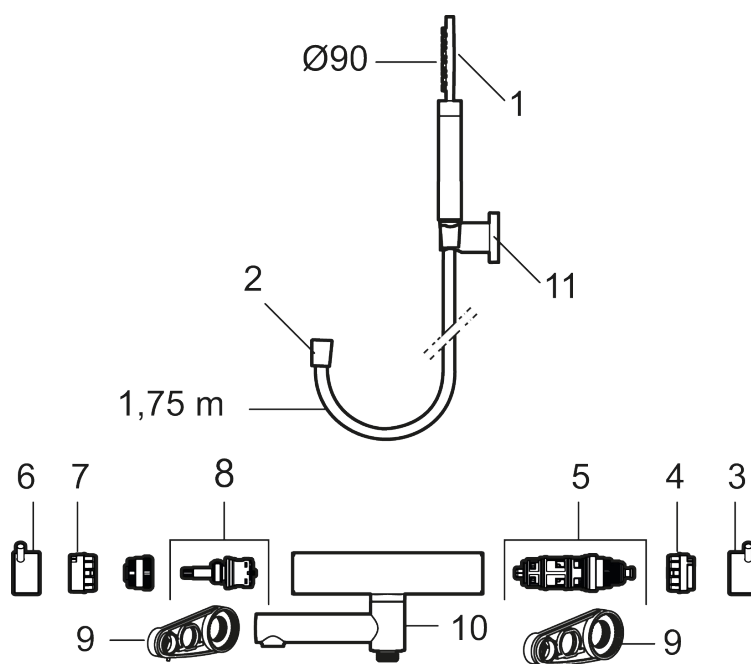

PRODUKTBESKRIVNING

MORA INXX II badekarbatteri

Med en holdbar mattsvart nyanse og hånddusjens store, runde munnstykke skaper kranen en estetisk følelse, samtidig som den gir forutsetninger for et avslappende bad. INXX II er serien som tilbyr en vannopplevelse i verdensklasse i form av en jevn temperatur, høy komfort og et sterkt vern mot skålding. Blandebatteriet er testet og godkjent ut fra gjeldende byggeregler og det er energieffektivt, noe som innebærer at man får et lavere vann- og energiforbruk uten å gi avkall på komforten.

Om serien

INXX II er en elegant og tidløs serie i en palett av nøye utvalgte nyanser. Kombinasjonen av høy kvalitet, stilren design og herlig komfort gjør den til den ultimate serien.

Art.no.: 270100.12

NRF-nummer: 4290413

Reservedelsliste

NR.	ART. NO.	NRF-NUMMER	BESKRIVELSE
1	209575	4295032	Hånddusj, krom
1	209575.12	4295033	Hånddusj, matt sort
1	209575.22	4295034	Hånddusj, matt hvit
1	209575.44	4295035	Hånddusj, matt grå
1	209575.60	4295036	Hånddusj, polert messing PVD
1	209575.62	4295037	Hånddusj, børstet messing PVD
2	131170.AE	4295045	Dusjslange 1,75 m, krom