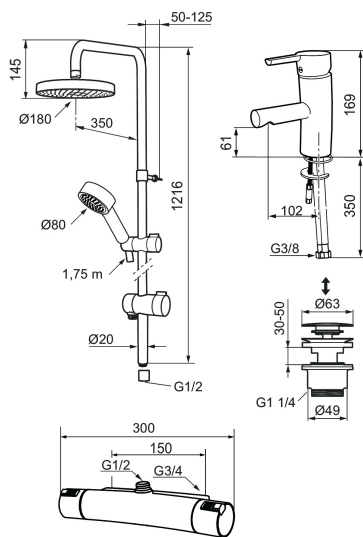

MORA MMIX bathroom concept

Art.nr: 731309.0011 RSK: 8344201

Utförande: Krom/svart, 150 c/c

Består av:

Mora MMIX duschblandare (art.nr. 731150.0011):

- Tryckbalanserad termostatsats
- Säkerhetsspärr 38°
- Eco-stopp
- Lead Free (blyfri)
- Återströmningsskydd enligt EU-standard SS-EN 1717

Mora MMIX Shower System (art.nr. 130313):

- Omkastare med keramisk tätning
- Metallomspunnen slang 1750 mm, PVC- och BPA-fri innerslang
- Med antikalksystemet "Easy-Clean"
- Duschröret kan kapas vid behov
- Justerbart väggfäste
- Omkastaren kan monteras med vredet framåt eller åt sidan
- Eco (energi- och vattenbesparande handdusch 9 l/min, taksil 12 l/min)

Mora MMIX tvätt m push down-ventil (art.nr. 733071.CA):

- ESS (energisparsystem)
- Mjukstängning med keramisk tätning
- Omställbar flödesbegränsning och temperaturspärr
- Eco (energi- och vattenbesparande konstantflödesstrålsamlare, 5 l/min vid 2–6 bar)
- Flexibla anslutningsrör i metallomspunnen Soft PEX®
- Godkänd av reumatikerförbundet
- Lead Free (blyfri)
- Hålmått Ø28-37 mm