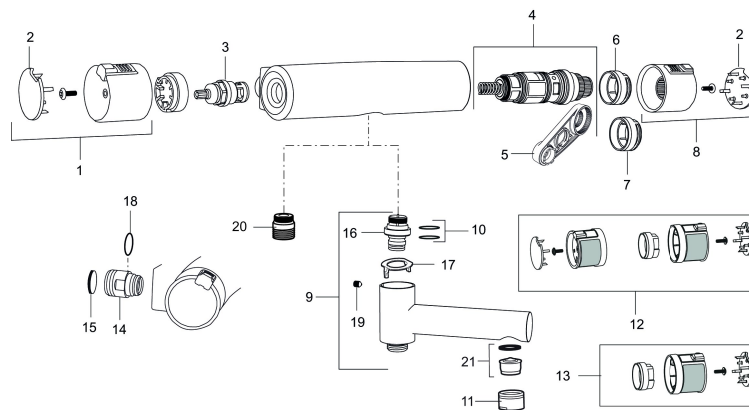

PRODUKTBSKRIVNING

MORA MMIX bathroom concept

Art.nr: 731309.0011

RSK: 8344201

Reservdelslista

NR.	ART.NR	RSK	BESKRIVNING
1	409353.AA	8345088	Mängdvred, komplett, krom, butiksförpackad
1	409353.0011AA	8345087	Mängdvred, komplett, krom/svart, butiksförpackad
2	409358.AA	8345089	Täcklock, krom, butiksförpackad
2	409358.0011AA	8345090	Täcklock, svart, butiksförpackad
3	S600274	8397028	Keramiskt överstycke G1/2
4	S600275	8397029	Reglerpaket, komplett med serviceverktyg
5	S600298	3870203	Serviceverktyg
6	S600311	8397045	Skällningsskyddsring (standard), svart
7	409364.AE	8346506	Skällningsskyddsring, (Max 42°)
8	409352.AA	8345086	Temperaturvred, komplett, krom, butiksförpackad
8	409352.0011AA	8345085	Temperaturvred, komplett, krom/svart, butiksförpackad
9	409356	8344853	Utloppspip för ombyggnad av duschblandare
10	209519.AE	8938340	O-ringar
11	131415.AE	8281512	Hylsa M24 utv., 15 mm, krom
12	409370.AA	8345139	Ombyggnadskit, Care, svart/krom, butiksförpackad
12	409370.0085AA	8345162	Ombyggnadskit, Care, lime/svart, butiksförpackad
12	409370.0095AE	8345210	Ombyggnadskit, Care, röd/svart
13	409440.AE	8345211	Ombyggnadskit med fast temp. stop, Care, krom
14	409360.AA	8187781	Anslutningsnippel (150 c/c), butiksförpackad
14	409361.AE	8228492	Anslutningsnippel (160 c/c)
15	409359.AA	8345172	Filtersats för anslutningskoppling, butiksförpackad
16	409366.AE		Nippel M18x1 (badkarsblandare)