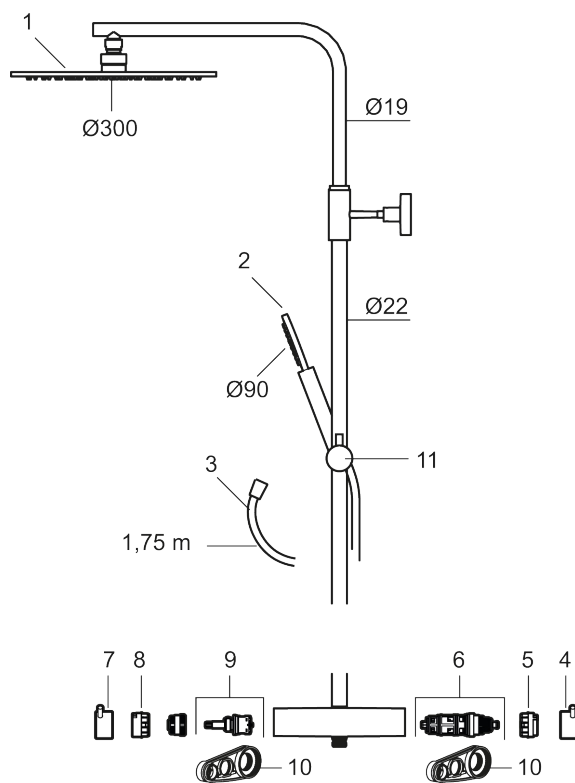

PRODUKTBESKRIVNING

MORA INXX II shower system kit

Med den elegante holdbare nyansen børstet messing forener INXX II klassisk design med høy ytelse og tilbyr en jevn temperatur, høy komfort og et sterkt vern mot skålding. Takdusjens store, tynne taksil gjør at dusjen passer like bra i et baderom med sterk karakter og effektfulle former som i et stilrent baderom skapt for avkoblede stunder. Blandebatteriet er testet og godkjent ut fra gjeldende byggeregler og det er energieffektivt, noe som innebærer at man får et lavere vann- og energiforbruk uten å gi avkall på komforten. INXX II er serien som tilbyr en vannopplevelse i verdensklasse.

Om serien

INXX II er en elegant og tidløs serie i en palett av nøye utvalgte nyanser. Kombinasjonen av høy kvalitet, stilren design og herlig komfort gjør den til den ultimate serien.

Art.no.: 271900.62

NRF-nummer: 4290499

Reservedelsliste

NR.	ART. NO.	NRF-NUMMER	BESKRIVELSE
1	130348	4295038	Dusjkopp Ø300 mm m/kuleledd, krom
1	130348.12	4295039	Dusjkopp Ø300 mm m/kuleledd, matt sort
1	130348.22	4295041	Dusjkopp Ø300 mm m/kuleledd, matt hvit
1	130348.44	4295042	Dusjkopp Ø300 mm m/kuleledd, matt grå