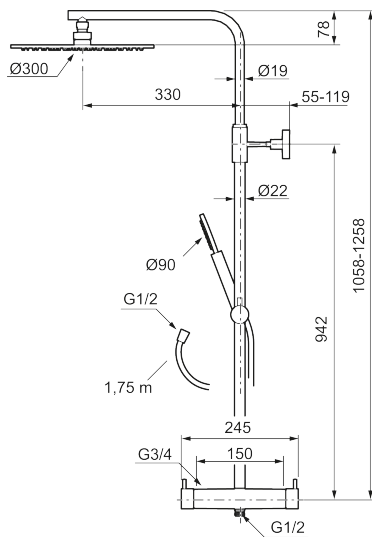

MORA INXX II shower system kit

Med den elegante holdbare nyansen børstet messing forener INXX II klassisk design med høy ytelse og tilbyr en jevn temperatur, høy komfort og et sterkt vern mot skålding. Takdusjens store, tynne taksil gjør at dusjen passer like bra i et baderom med sterk karakter og effektfulle former som i et stilrent baderom skapt for avkoblende stunder. Blandebatteriet er testet og godkjent ut fra gjeldende byggeregler og det er energieffektivt, noe som innebærer at man får et lavere vann- og energiforbruk uten å gi avkall på komforten. INXX II er serien som tilbyr en vannopplevelse i verdensklasse.

Om serien

INXX II er en elegant og tidløs serie i en palett av nøyte utvalgte nyanser. Kombinasjonen av høy kvalitet, stilren design og herlig komfort gjør den til den ultimate serien.

Art.no.: 271900.62 NRF-nummer: 4290499 Flow 3 bar: 11,3 l/m

Utførende: Børstet messing PVD

- Sikkerhetsbatteri med takdusj
- Trykk- og termostatstyrt
- Eco mengdeknapp
- Sperreknapp 38°C
- Med keramisk reversibel overdel
- Med tilbakeslagsventiler etter standard EN 1717
- Med antikalksystem "Easy Clean"
- Hånddusj 7,5 l/min og takdusj 11 l/min
- Metallslange 1,75 m, PVC/BPA-fri innerslange
- Justerbar stang
- OBS! Dekkskiver og anslutningskupper bestilles separat