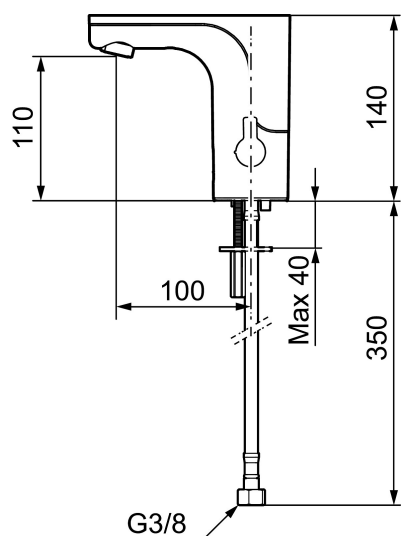

MORA MMIX tronic, wastafelkraan met hygiënische spoeling, batterij uitvoering

Artikelnummer: 720080.LD3 Flow 3 bar: 3,0 l/m

Omschrijving: Chroom, batterij uitvoering (incl. Batterij), 3 l/min bij 200–600 kPa

Unieke karaktereigenschappen

Type terugstroombeveiliging **EB**

- Met temperatuurregelaar, na instellen van de gewenste temperatuur kan de regelaar vervangen worden door een afdekkap
- 6 verschillende programma's, 1 volledig programmeerbaar (optioneel met afstandsbediening 729480.AE)
- Vandalismebestendig kraanhuis
- Instelbare warmwaterstop
- Stroomtijdbegrenzer, voorkomt overstroming
- Schoonmaakmodus (stromingsstop gedurende 1 minuut)
- Veiligheidstype sensor, IP67
- Eco (energie- en waterbesparing constante volumestraalregelaar)
- Laag stroomverbruik – lange levensduur (batterij blijft gemiddeld 5 jaar goed)
- Kan later omgebouwd worden van batterij op netspanning of andersom
- Milieuvriendelijke materialen (loodvrij conform Drinkwaterbesluit)
- Gecertificeerd volgens DIN EN 15091