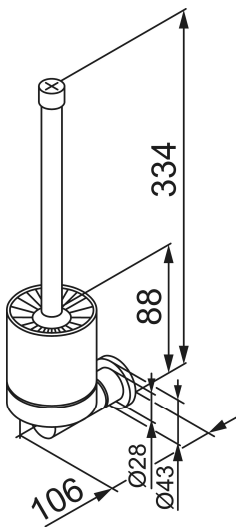

Unika egenskaper

MORA INXX II toalettbörste

Mora Armaturs toalettbörste erbjuder en hygienisk funktion i en stilren rörformig silhuett.

Erbjuder en hygienisk funktion i en stilren silhuett som höjer designkänslan i ditt badrum. Toalettbörsten är väggmonterad för att skapa stabilitet och har ett längre handtag för enkel användning. Finns i en mattsvart eller mattvit nyans, borstad och polerad mässing samt i krom.

Art.nr: 521053 RSK: 8714276

Utförande: Krom

- Med skruv och plugg