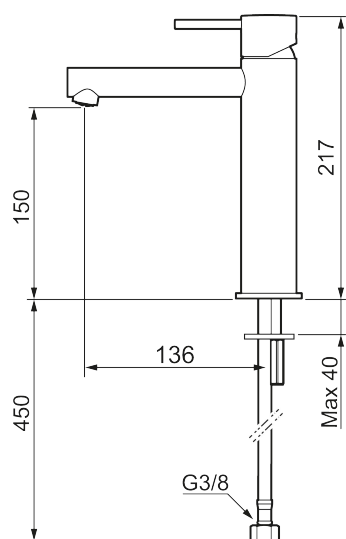

Unika egenskaper

Skyddsmodul 

INXX II sharp, medium tvättställsblandare

INXX II tvättställsblandare finns i tre olika höjder där medium är en mellanhög blandare som passar till större handfat. Med en tålig mattsvart nyans och tvättställsblandarens raka karaktär med lång pip och lutande munstycke – gör INXX II sharp både snygg och bekväm att använda. Blandaren är testad och godkänd utifrån de byggregler som finns och är energieffektiv, vilket innebär att den ger en lägre vatten- och energiförbrukning utan att ge avkall på komforten. Bottenventil finns som tillbehör i samma nyans.

Utförande: Mattsvart

- Keramisk tätning
- Omställbar flödesbegränsning och temperaturspär
- Flexibla anslutningsrör i metallomspunnen Soft PEX[®], lekande G3/8
- Hålmått Ø34-37 mm