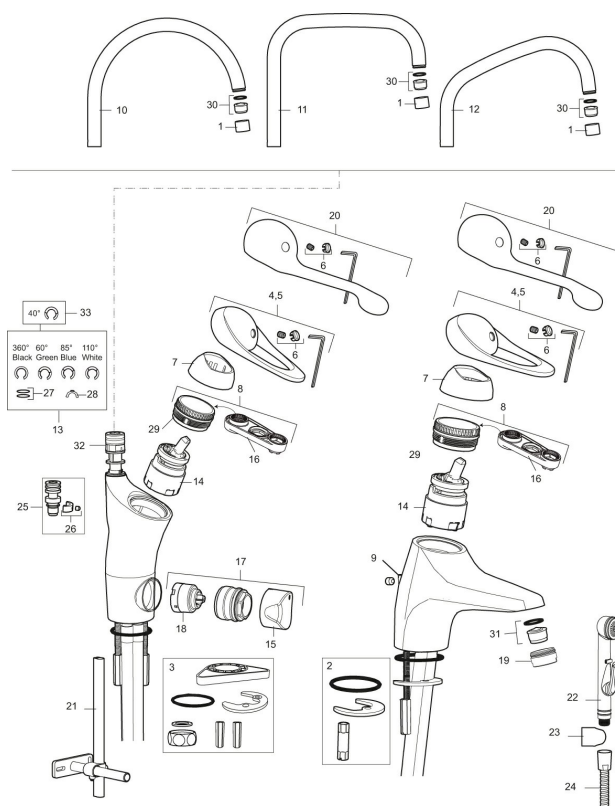

TUOTEKUVAUS

9000E II keittiöhana pk-venttiilein

Tässä hanassa muoto ja funktio muodostavat optimaalisen kokonaisuuden. FM Mattsson 9000E näyttää tietä uudelle hanasukupolvelle, jossa ympäristövaatimukset on huomioitu pienintä yksityiskohtaa myöten. Hana kaunistaa keittiötäsi ja tuo sinne uutta täydellistä tekniikkaa. Hanassa on jo perusrakenteisena ainutlaatuisia toimintoja, jotka säästävät vettä ja energiaa tinkimättä käyttömukavuudesta.

Tuote-nro: 80016000

LVI: 6258269

Varaosalistaus

NRO.	MA-NRO	LVI	KUVAUS
1	29142200	6561148	Poresuuttimen hylsy M22 sisä
2	39140800		Kiinnityssarja, pesuallashanat
3	39142800		Kiinnityssarja, keittiöhanat
4	58500000	6432963	Käyttövipu, kromattu
5	58501750	6432964	Käyttövipu Care, L= 150 mm, kromattu
6	58510000		Merkinasta ja vivun kiinnitysruuvi
7	58520000		Peitelevy
8	58530140		Kiinnitysmutteri ja huoltotyökalu