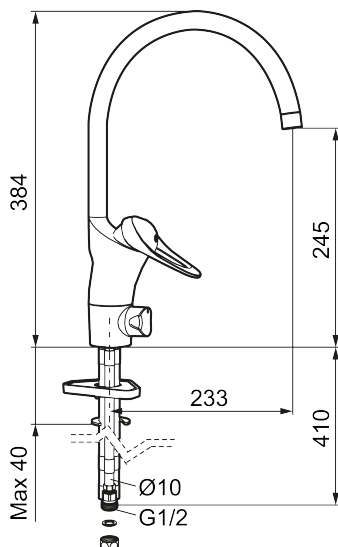

9000E II keittiöhana pk-venttiilein

Tässä hanassa muoto ja funktio muodostavat optimaalisen kokonaisuuden. FM Mattsson 9000E näyttää tietä uudelle hanasukupolvelle, jossa ympäristövaatimukset on huomioitu pienintä yksityiskohtaa myöten. Hana kaunistaa keittiötäsi ja tuo sinne uutta täydellistä tekniikkaa. Hanassa on jo perusrakenteisena ainutlaatuisia toimintoja, jotka säästävät vettä ja energiaa tinkimättä käyttömukavuudesta.

Tuote-nro: 80016000 **LVI:** 6258269 **Flow 3 bar:** 7,6 l/m

Kuvaus: Kromattu, Soft PEX 10 mm

- Keraaminen säätökasetti: pitkä käyttöikä ja pehmeä sulkeutuminen, joka estää paineiskut ja putkien paukkumiset.
- Cold start-energiansäästötoiminto
- Eco plus- vedensäästötoiminto
- 5 vuoden painetakuu
- Juoksuputken rajoitus valittavissa 60°, 85°, 110° tai 360°
- Joustavat Soft PEX® -liitosletkut
- Lämpötilan esisäätö
- Asennusreikä: Ø34-37 mm
- Ääniluokka 1