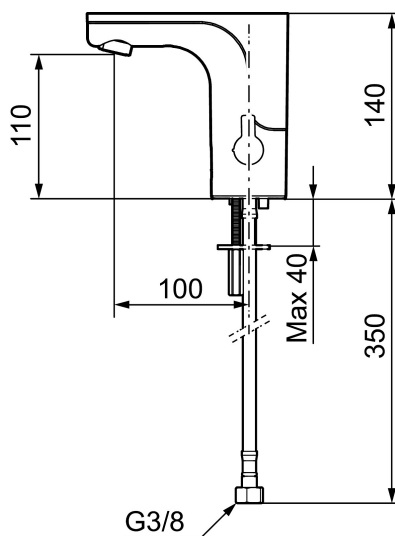

Schutzmodul

MORA MMIX tronic Waschtischarmatur m. Hygienespülung, Batteriebetrieb

: 720080 Flow 3 bar: 5,0 l/m

Ausführung: Chrom, Batteriebetrieb (einschl. Batterie)

- Mit Temperaturregler, nach dem Einstellen der gewünschten Temperatur kann der Regler durch eine Abdeckung ersetzt werden
- 6 unterschiedliche Programme, frei programmierbar (optional mit Fernbedienung 729480.AE)
- Vandalismusgeschützter Armaturenkörper
- Soft Closing Magnetventil, verhindert Druckstöße
- Einstellbare Heißwassersperre
- Fließzeitbegrenzung, verhindert Überschwemmungen
- Reinigungsmodus (Durchflussabschaltung für 1 Min.)
- Schutzart Sensor, IP67
- Eco (Energie- und Wassereinsparung konstanter Durchfluss-Strahlregler)
- Niedriger Stromverbrauch – lange Lebensdauer (Batterie hält im Schnitt 5 Jahre)
- Nachträglich umrüstbar von Batterie auf Netz oder von Netz auf Batterie
- Für Netzanschluss wird das Adapterkit S600147 benötigt
- Umweltfreundliche Materialien (bleifrei gem. Trinkwasserverordnung)
- Zertifiziert nach DIN EN 15091