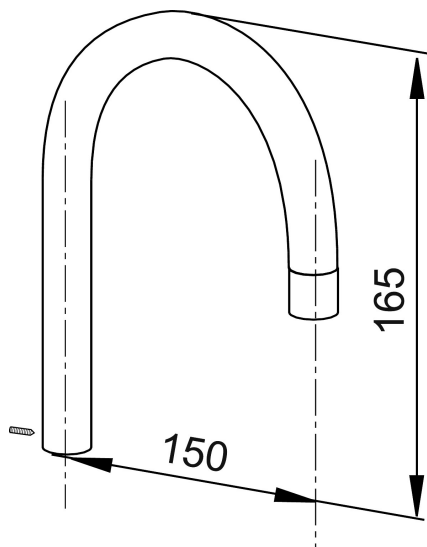

Unika egenskaper

Utloppspip, MORA INXX A1

Art.nr: 708479.75AE RSK: 8347394

Utförande: Rostfritt utseende, svängbar 360°

- För MORA INXX A1 tvättställsblandare