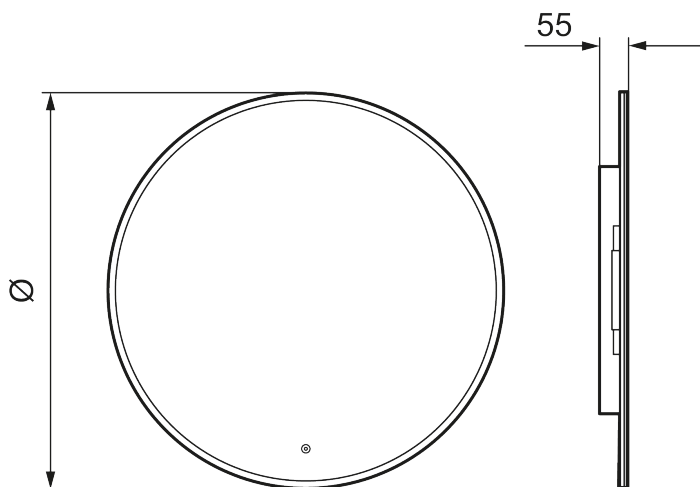

Bluetooth

Ainutlaatuiset ominaisuudet

MORA CARA II, peili

Caran muotoilu on saman tapainen kuin Solo I -peilimme. Kosketuksella ohjattava LED-kehys on peiliä kehystävän valkoisen akryylin takana. Tilan tunnelmaa voi tehostaa säätämällä Caran valon kirkkautta ja värisävyä.

Kuvaus: Ø800 mm

- Valaistu kehys
- Energiatehokas LED-valo
- Kupariton lasi, jossa on turvakalvo
- Huurtumisen estotoiminto
- Valo päälle/pois koskettamalla
- Säädettävä valon lämpötila: 2 700–6 400 K
- IP 44 -sertifikaatti, CE-merkintä
- Sisäänrakennetut Bluetooth-kaiuttimet
- Etäisyys seinästä: 55 mm