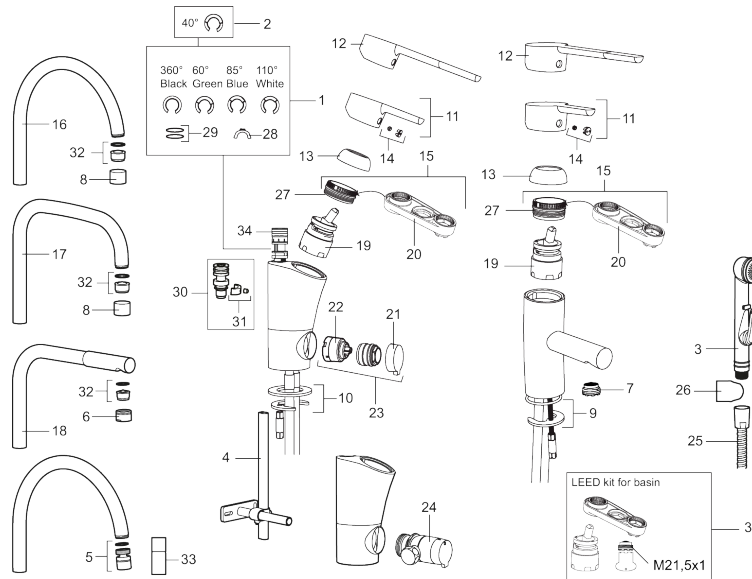

PRODUKTBESKRIVNING

MORA MMIX K6 kjøkkenbatteri

Mora MMIX kombinerer en formfin og ergonomisk design med en energieffektiv innside. Designen preges av en kjølelt bølgende geometri og formidler en tidløs og sammenhengende stil i hele serien. Vårt unike miljøkonsept EcoSafe™ ligger til grunn for utviklingsarbeidet og bidrar til lavt energiforbruk og langsiktige miljøhensyn.

Art.no.: 732021

NRF-nummer: 4290234

Reservedelsliste

NR.	ART. NO.	NRF-NUMMER	BESKRIVELSE
1	S600299		Pakningssett med sperreringer
2	209543.AE		Sperrering 40°
3	S600206	4305294	Selvstengende håndduş, krom
4	S600308		Stabiliseringssats
5	S600314		Strålesamler med kuleledd, M22 innv, 7–9 l/min ved 3 bar
6	131415.AE		Hylse for strålesamler, M24 utv. 15 mm, krom
7	S600312		Strålesamler, M21,5 utv. 7–9 l/min ved 3 bar
7	409385.AE		Strålesamler M21,5 utv. 5 l/min
7	S600228		Strålesamler M21,5 utv. 3 l/min
8	131410.AE		Hylse for strålesamler, M22 innv
9	S600160		Monteringstilbehør for servantbatteri
10	S600159		Monteringstilbehør for kjøkkenbatteri
11	409389.AE	4294121	Spak, komplett, krom
12	409390.AE	4294206	Spak care med ekstra lengde 150 mm
13	409391.AE	4294122	Dekkhylse, krom