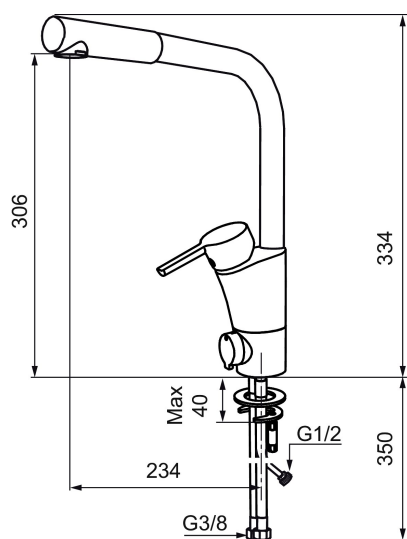

Art.no.: 732021 NRF-nummer: 4290234 Flow 3 bar: 7,5 l/m  
Utførende: Krom

### Tilbakeslagssikring

- Mykstengende
- ESS (Energisparesystem)
- Vannmengdebegrenser og temperatursperre
- Mora Eco vannbesparende strålesamler
- Svingbar tut sperre 60°, 85°, 110° eller 360°
- Strålen er vridbar sideveis
- Avstengning for maskin Kv, omstillbar til Vv
- Fleksible Soft PEX®-rør med 3/8" mutter
- Lead Free (blyfri)
- For hull i benk Ø32-37 mm