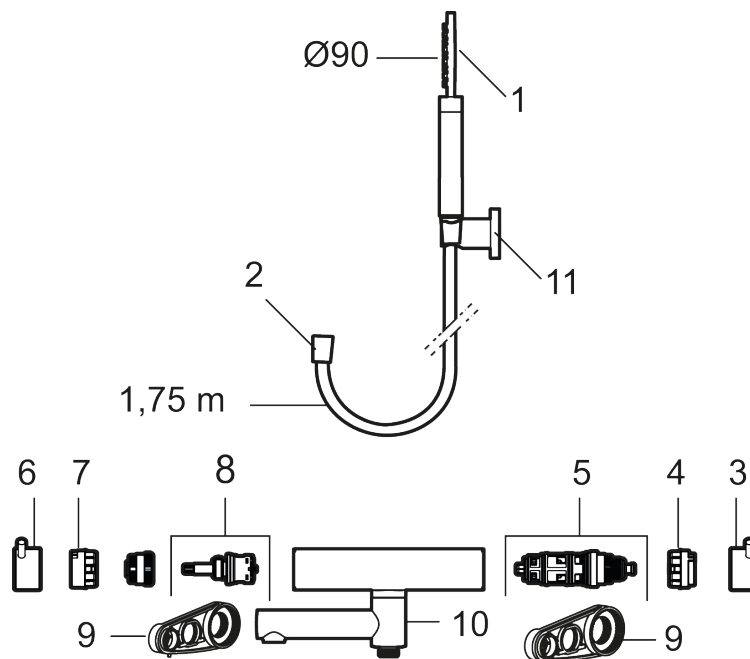

PRODUKTBESKRIVNING

INXX II badkarsblandare

Med en tålig mattsvart nyans och handduschens stora, runda munstycke skapar blandaren en estetisk känsla, samtidigt som den ger förutsättningarna för ett vilsamt bad. INXX II är serien som erbjuder en vattenupplevelse i världsklass i form av en jämn temperatur, hög komfort och ett starkt skydd mot skållning. Blandaren är testad och godkänd utifrån de byggregler som finns och är energieffektiv, vilket innebär att den ger en lägre vatten- och energiförbrukning utan att ge avkall på komforten.

Om serien

INXX II är en elegant och tidlös serie i en palett av noga utvalda nyanser. Kombinationen av hög kvalitet, sober design och skön komfort gör den till den ultimata serien.

Art.nr: 270100.12

RSK: 8362160

Reservdelslista

NR.	ART.NR	RSK	BESKRIVNING
1	209575	8275496	Handdusch, krom
1	209575.12	8275497	Handdusch, mattsvart
1	209575.22	8275498	Handdusch, mattvit
1	209575.44	8275499	Handdusch, mattgrå
1	209575.60	8275500	Handdusch, polerad mässing PVD
1	209575.62	8275501	Handdusch, borstad mässing PVD
2	131170.AE	8251927	Metallomspunnen duschslang 1750 mm, krom