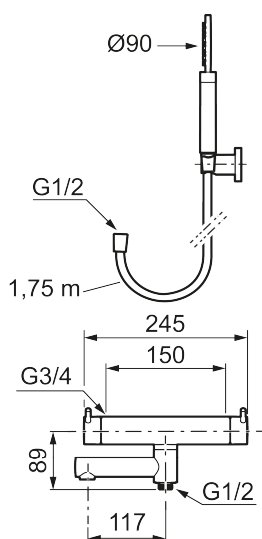

Utförande: Mattsvart, 150 c/c

Unika egenskaper

Skyddsmodul **EB**

- OBS! 150 c/c
- Med handdusch, upphängare och metallomspunnen slang 1750 mm, PVC- och BPA-fri innerslang
- Utloppspip med inbyggd omkastare
- Tryckbalanserad termostatinsats
- Säkerhetsspärr 38°
- Eco-stopp
- Piputsprång med väggbricka 176 mm
- Ansl. inv. G3/4
- Återströmningsskydd enligt EU-standard SS-EN 1717

Reservdelslista

NR.	ART.NR	RSK	BESKRIVNING
1	209575	8275496	Handdusch, krom
1	209575.12	8275497	Handdusch, mattsvart
1	209575.22	8275498	Handdusch, mattvit
1	209575.44	8275499	Handdusch, mattgrå
1	209575.60	8275500	Handdusch, polerad mässing PVD
1	209575.62	8275501	Handdusch, borstad mässing PVD
2	131170.AE	8251927	Metallomspunnen duschslang 1750 mm, krom