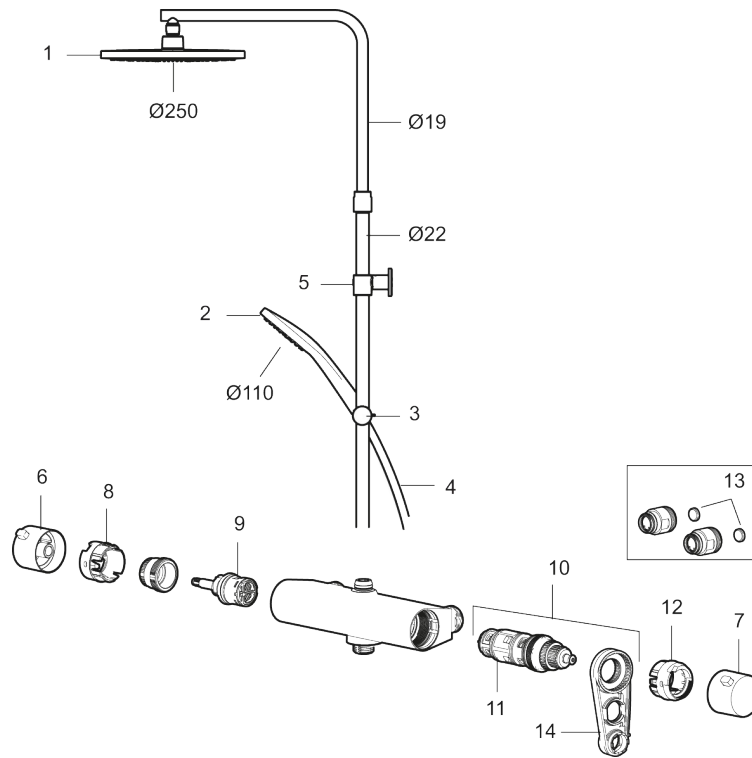

PRODUKTBESKRIVNING

LYNX shower system kit

Vardagslyx är ledordet för LYNX duschsystem, som erbjuder komforten av en handdusch och den förföriska känslan av en takdusch på en och samma gång. Setet finns i krom eller mattsvart.

Art.nr: 341800.12

RSK: 8283454

Reservdelslista

NR.	ART.NR	RSK	BESKRIVNING
1	S600196	8237572	Taksil, krom
1	S600196.12	8237573	Taksil, mattsvart
2	S600238	8233065	Handdusch, krom
2	S600238.12	8233100	Handdusch, mattsvart
3	S600246	8239619	Gliddel, krom
3	S600246.12	8239664	Gliddel, mattsvart
4	S600109	8252036	Duschslang, 1,75 m, krom
4	S600109.12	8236624	Duschslang 1750 mm, mattsvart
5	S600094	8221921	Väggfäste, krom
6	S600237	8397026	Mängdvred, krom
6	S600237.12	8397027	Mängdvred, mattsvart
7	S600236	8397024	Temperaturvred, krom
7	S600236.12	8397025	Temperaturvred, mattsvart