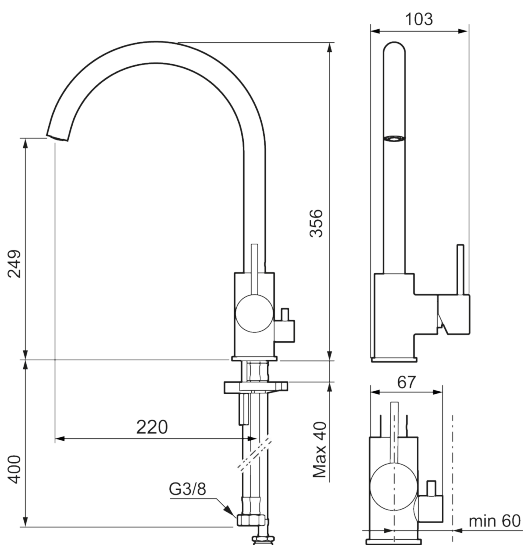

MORA INXX II soft keittiöhana pk-venttiilein

Kestävässä mattavalkopintaisessa keittiön INXX II Soft -vedensekoittimessa on pehmeät linjat, ja se tuo keittiöön ylellisyyttä ja eleganssia. Vedensekoitin on testattu ja hyväksytty nykyisten rakennusmääräysten mukaisesti, ja se on energiatehokas, minkä ansiosta se vähentää veden- ja energiankulutusta mukavuudesta tinkimättä.

Tietoja mallistosta

INXX II on elegantti ja ajaton mallisto, jonka väripaletti on huolellisesti valittu. Se tarjoaa täydellisen yhdistelmän huippulaatua, hillittyä designia ja erinomaista käyttömukavuutta.

Tuote-nro: 272151.22CA **LVI:** 6261271 **Flow 3 bar:** 6,0 l/m

Kuvaus: Mattavalkoinen

- Keraaminen säätökasetti: pitkä käyttöikä
- Lämpötilan- ja vesimäärän esisäätö
- Apk-venttiilein (vain kylmään veteen)
- Juoksuputken rajoitus valittavissa 60°, 85°, 110° tai 360°
- Joustavat Soft PEX®-liitosletkut 3/8" liitosmutterilla
- Asennusreikä Ø34-37 mm