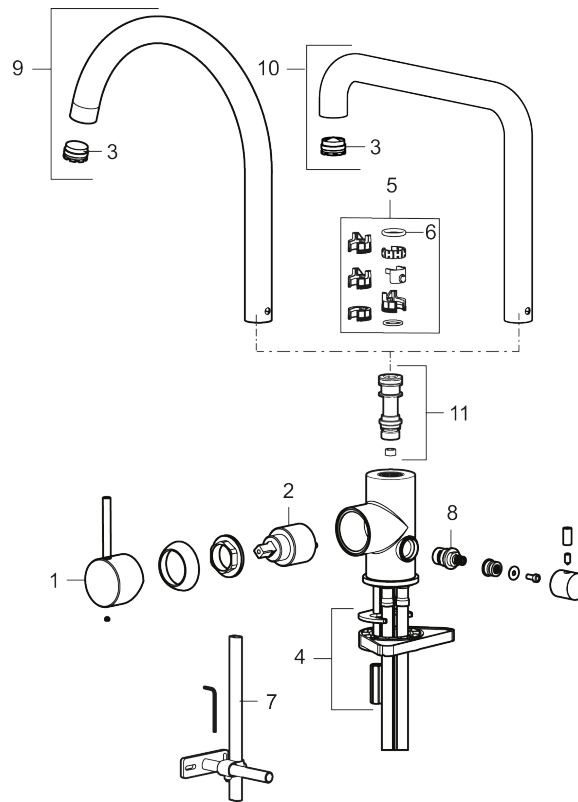

Tuote-nro: 272151.22CA **LVI:** 6261271 **Flow 3 bar:** 6,0 l/m

Kuvaus: Mattavalkoinen

- Keraaminen säätökasetti: pitkä käyttöikä
- Lämpötilan- ja vesimäärän esisäätö
- Apk-venttiilein (vain kylmään veteen)
- Juoksuputken rajoitus valittavissa 60°, 85°, 110° tai 360°
- Joustavat Soft PEX®-liitosletkut 3/8" liitosmutterilla
- Asennusreikä Ø34-37 mm

Tuote-nro: 272151.22CA

LVI: 6261271

Varaosalistaus

NRO.	MA-NRO	LVI	KUVAUS
1	409700.AE		Käyttövipu täydellinen, kromattu
1	409700.12AE		Käyttövipu täydellinen, mattamusta
1	409700.22AE		Käyttövipu täydellinen, mattavalkoinen
1	409700.44AE		Käyttövipu täydellinen, mattaharma
1	409700.60AE		Käyttövipu täydellinen, kiiltävä messinki PVD
1	409700.62AE		Käyttövipu täydellinen, harjattu messinki PVD

NRO.	MA-NRO	LVI	KUVAUS
1	409700.76AE		Käyttövipu täydellinen, harjattu nikkeli
2	409702.AE		Keraaminen säätöosa
3	S600230	6561291	Poresuutin M21,5 uk., Z
4	S600055		Kiinnityssarja
5	209565.AE		Juoksuputken rajoitinsarja
6	708843.AE		O-rengas (15,54 x 2,62), 2 kpl
7	409340.AE	6432210	Keittiöhanan tukilevy
8	409707.AE		Pesukoneventtiilin tomiosa huoltoavaimin
9	409712.AE		Juoksuputki, täydellinen, kromattu
9	409712.12AE		Juoksuputki, täydellinen, mattamusta
9	409712.22AE		Juoksuputki, täydellinen, mattavalkoinen
9	409712.44AE		Juoksuputki, täydellinen, mattaharma
9	409712.60AE		Juoksuputki, täydellinen, kiiltävä messinki PVD
9	409712.62AE		Juoksuputki, täydellinen, harjattu messinki PVD
9	409712.76AE		Juoksuputki, täydellinen, harjattu nikkeli
10	409713.AE		Juoksuputki, täydellinen, kromattu
10	409713.12AE		Juoksuputki, täydellinen, mattamusta
10	409713.22AE		Juoksuputki, täydellinen, mattavalkoinen
10	409713.44AE		Juoksuputki, täydellinen, mattaharma
10	409713.60AE		Juoksuputki, täydellinen, kiiltävä messinki PVD
10	409713.62AE		Juoksuputki, täydellinen, harjattu messinki PVD
10	409713.76AE		Juoksuputki, täydellinen, harjattu nikkeli
11	S600231		Kiinnitysnippa