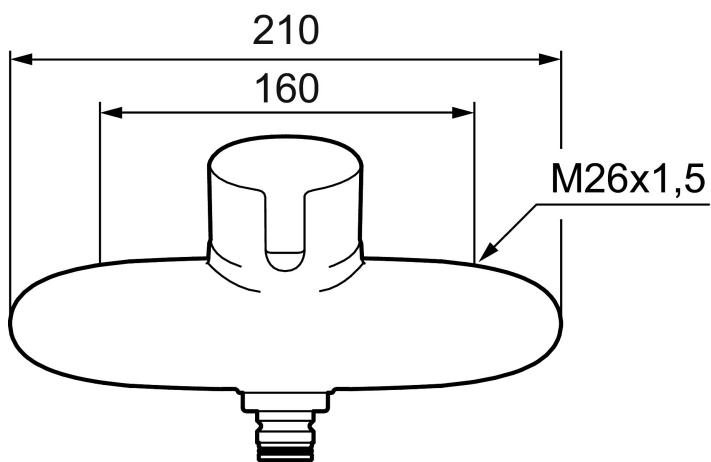

Art.nr: 750050 RSK: 8235479

Utförande: Krom, 160 c/c

Unika egenskaper

Skyddsmodul  EB

- Med anslutning för badkarspip
- Mjukstängning med keramisk tätning
- Omställbar flödesbegränsning och temperaturspär
- Återströmningsskydd enligt EU-standard SS-EN 1717
- OBS! Får ej användas tillsammans med självstängande handdusch
- OBS! Pipar beställes separat