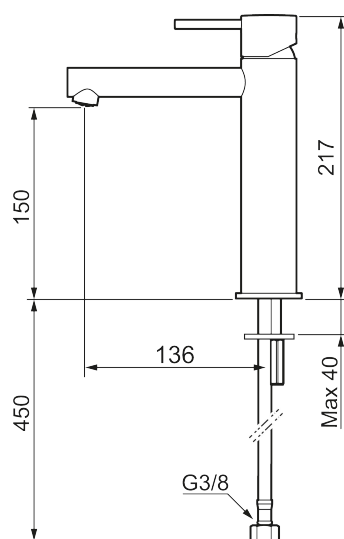

Utförande: Polerad mässing PVD

Unika egenskaper

Skyddsmodul 

- Keramisk tätning
- Omställbar flödesbegränsning och temperaturspär
- Flexibla anslutningsrör i metallomspunnen Soft PEX[®], lekande G3/8
- Hålmått Ø34-37 mm