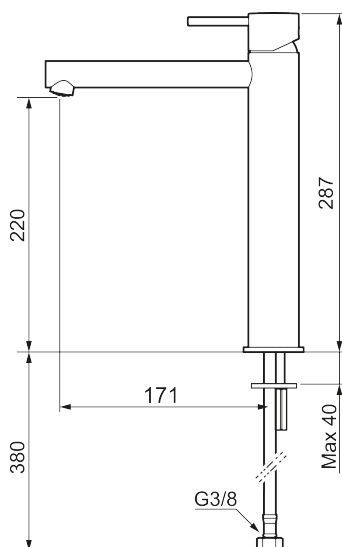

MORA INXX II sharp, high tvättställsblandare

INXX II tvättställsblandare finns i tre olika höjder där high är en hög blandare anpassad för en skålformad bänkmonterad ho. Med en kromad hållbar nyans och tvättställsblandarens raka karaktär med lång pip och lutande munstycke – gör INXX II sharp både snygg och bekväm att använda. Blandaren är testad och godkänd utifrån de byggregler som finns och är energieffektiv, vilket innebär att den ger en lägre vatten- och energiförbrukning utan att ge avkall på komforten. Bottenventil finns som tillbehör i samma nyans.

Unika egenskaper

Skyddsmodul

- Keramisk tätning
- Omställbar flödesbegränsning och temperaturspär
- Eco (energi- och vattenbesparande konstantflödesstrålsamlare, 5 l/min vid 2–6 bar)
- Flexibla anslutningsrör i metallomspunnen Soft PEX[®], lekande G3/8
- Hålmått Ø34-37 mm