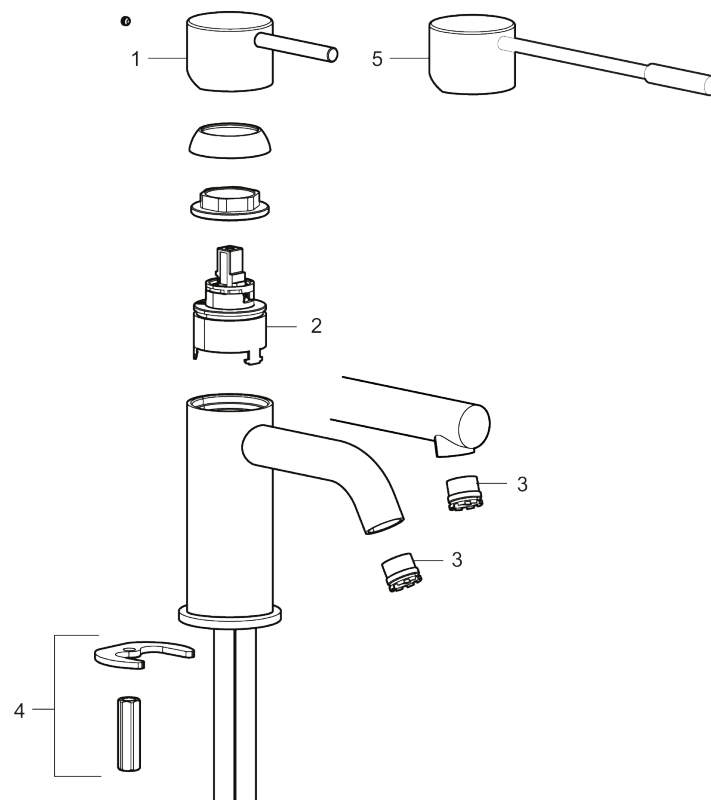

PRODUKTBESKRIVNING

MORA INXX II sharp, high tvättställsblandare

INXX II tvättställsblandare finns i tre olika höjder där high är en hög blandare anpassad för en skålformad bänksmonterad ho. Med en kromad hållbar nyans och tvättställsblandarens raka karaktär med lång pip och lutande munstycke – gör INXX II sharp både snygg och bekväm att använda. Blandaren är testad och godkänd utifrån de byggregler som finns och är energieffektiv, vilket innebär att den ger en lägre vatten- och energiförbrukning utan att ge avkall på komforten. Bottenventil finns som tillbehör i samma nyans.

Om serien

INXX II är en elegant och tidlös serie i en palett av noga utvalda nyanser. Kombinationen av hög kvalitet, sober design och skön komfort gör den till den ultimata serien.

Art.nr: 273023.CA

RSK: 8278283

Reservdelslista

NR.	ART.NR	RSK	BESKRIVNING
1	409701.AE	8394076	Spak, komplett, krom
1	409701.12AE	8394077	Spak, komplett, mattsvart
1	409701.22AE	8394078	Spak, komplett, mattvit
1	409701.44AE	8394079	Spak, komplett, mattgrå