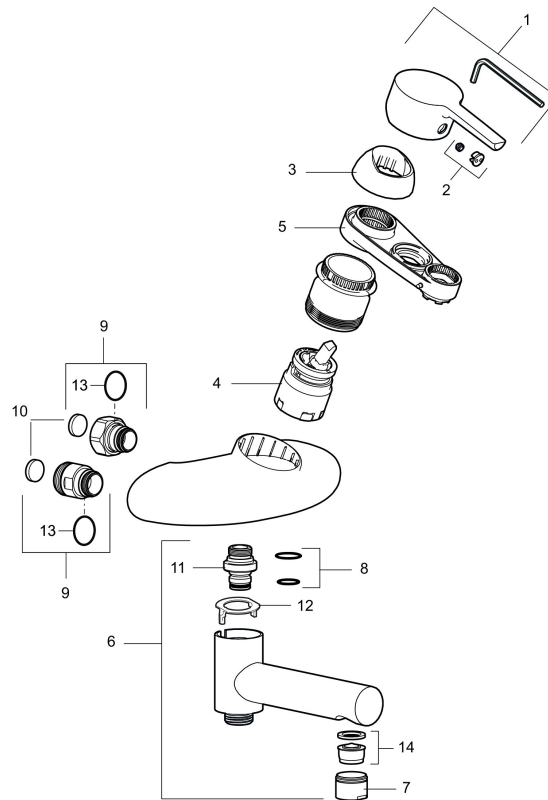

## MORA MMIX W5 eengreeps bad- douchemengkraan

Artikelnummer: 750100.db

Omschrijving: Chroom, incl. s-kopplingen

- Draaibare uitloop met ingebouwde omstel
- Soft closing met keramische afdichting
- Instelbare volumestroom- en temperatuurbegrenzer
- Met keerkleppen vlg EN 1717

# MORA MMIX W5 eengreeps bad- douchemengkraan

Artikelnummer: 750100.db

## Onderdelen lijst

NR.	ARTIKELNR.	OMSCHRIJVING
1	409389.AE	Hendel, compleet
2	409392.AE	Kleurmarkering en schroef voor hendel
3	409410.AE	Afdekdop
4	409450.AE	Keramisch patroon, incl. servicegereedschap
5	891096.AE	Servicegereedschap
6	409356	Draaibare uitloop, chroom, douche ombouwen tot bad/douche mengkraan
7	131415.AE	Behuizing M24 budr., 15 mm, chroom
8	209519.AE	Pakkingset
9	409360.AA	Wartel (150 c/c)
9	409361.AE	
10	409359.AA	Zeeffilters
11	409366.AE	Nippel M18x1 met o-ring voor badmengkraan
12	129154.AE	Blokkeerring

NR.	ARTIKELNR.	OMSCHRIJVING
13	129131.AE	O-ring (18,1 x 1,6), 2 st.
14	139783.AE	Inzet voor straalregelaar, 20–24 l/min van 300 kPa