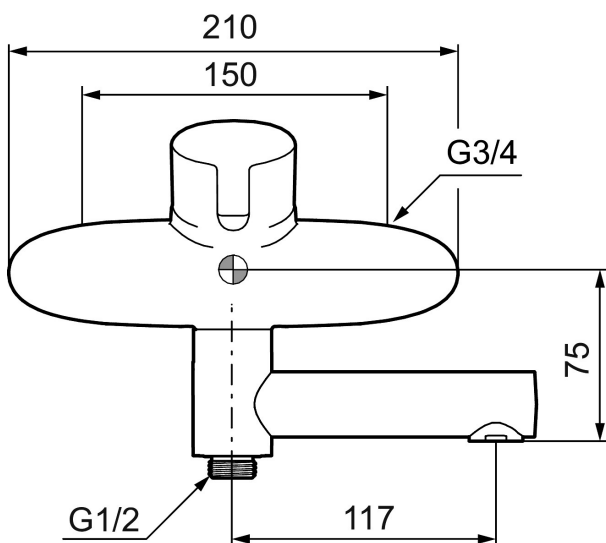

MORA MMIX W5 eengreeps bad- douchemengkraan

Artikelnummer: 750100.db

Omschrijving: Chroom, incl. s-kopplingen

- Draaibare uitloop met ingebouwde omstel
- Soft closing met keramische afdichting
- Instelbare volumestroom- en temperatuurbegrenzer
- Met keerkleppen vlg EN 1717

Unieke karaktereigenschappen

Type terugstroombeveiliging