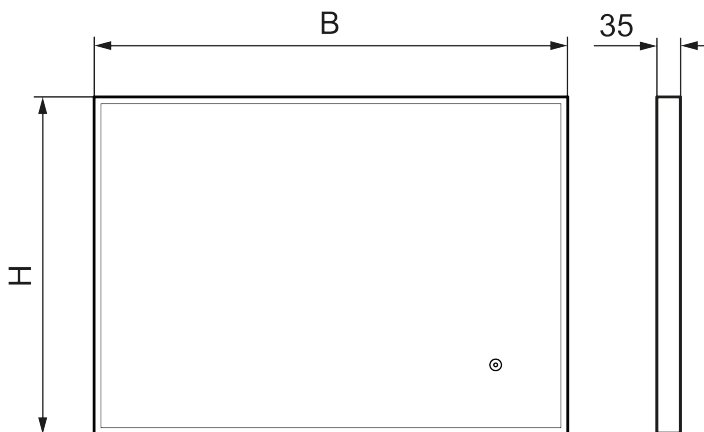

Unika egenskaper

MORA SOLO I

Solo I har en snygg ram i mattsvart aluminium som omsluter en LED-list och höjer standarden på hela badrummet. Spegeln är skyddad mot imma och har en enkel och självklar design.

Om serien

Elegant formad spegel med en ram som vidrörs för att styra bakgrundsbelysningen.

Art.nr: 953102.12 RSK: 8879841

Utförande: 700 x 500 mm

- Svart aluminiumram
- Energieffektiv LED-belysning
- Kopparfritt glas med säkerhetsfilm
- Imskydd
- Touch av/på
- 6 400 K
- IP 44-certifierad, CE-märkt
- Utbyggnadsmått från vägg: 35 mm