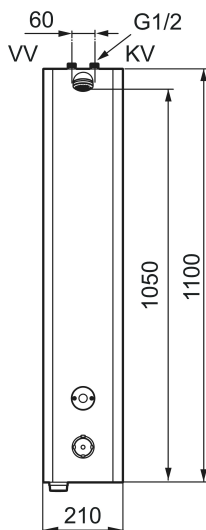

Unike funksjoner

Tilbakeslagssikring

MORA tronic dusjpanel WMS, med termostat, nettdrift

Art.no.: 720177 NRF-nummer: 4290397

Utførende: Nettdrift, inkl. 10 m skjøtekabel

- Dusjpanel med mulighet for trådløs oppkobling (som abonnent)
- Sikkerhetsbatteri
- Nettdrift (eksl. transformator). Inkl. AC-adapter og 10 m skjøtekabel
- Anslutning opp G1/2, inkludert kuleventil
- Inklusive magnetventil og filter
- Programmerbar startknapp. Stillbar spyletid 10-60 sek, fabrikkinnstilt på 30 sek.
- Tappetidbegrensning hindrer oversvømming, maks tid er 5 min.
- Dusjstrålen kan vinkles +/- 5°
- Mengderegulerer 9 l/min ved 3 bar
- Rustfritt utførende
- Avstengning via magnet (anvendes f. eks. ved rengjøring)
- Lavt strømforbruk - lang livslengde
- Kan gjennomspyles med hettvann for legionella sanering
- IP klasse sensor, IP67
- Med tilbakeslagsventiler etter standard EN 1717

Installasjon:

- Enkel installasjon og service
- For nettdrift kreves forskjellige tilbehør:
 - Alternativ 1: Spenningsfordelingsboks MA S600149
 - Alternativ 2: Omformer MA S600129 for stikkontakt, eller transformator MA S600128, og skjøtekabel (5 m) MA S600127