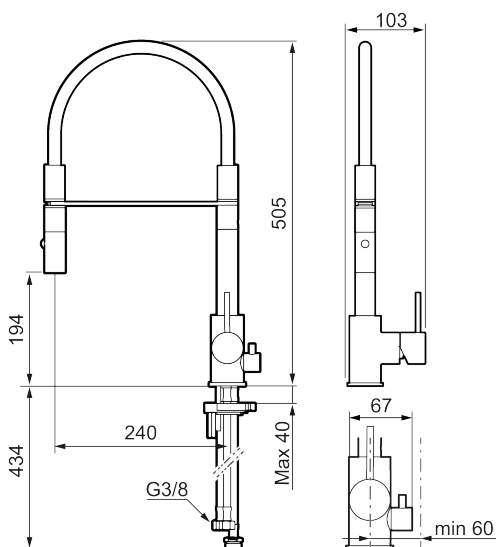

Unika egenskaper

Skyddsmodul EB

- Keramisk tätning
- Omställbar flödesbegränsning och temperaturspär
- Eco (energi- och vattenbesparande konstantflödesstrålsamlare, 6 l/min vid 2–6 bar)
- Flexibla anslutningsrör i metallomspunnen Soft PEX®, lekande G3/8
- Svängbar pip 60°, 85°, 110° eller 360°
- Med diskmaskinsavstängning, KV ej omställbar till VV
- Hålmått Ø34-37 mm

NR.	ART.NR	RSK	BESKRIVNING
1	409700.76AE	8394075	Spak, komplett, borstad nickel
2	409702.AE	8437059	Keramikinsats
3	S600057	8387150	Munstycke, krom
3	S600057.12	8387151	Munstycke, mattsvart
3	S600057.22	8387152	Munstycke, mattvit
3	S600057.44	8387153	Munstycke, mattgrå
3	S600057.60	8387154	Munstycke, polerad mässing PVD
3	S600057.62	8387155	Munstycke, borstad mässing PVD
3	S600057.76	8387156	Munstycke, borstad nickel
4	209565.AE		Spärrsegment
5	708843.AE	8295357	O-ring (15,54 x 2,62), 2 st
6	S600055		Fästdetaljer
7	409340.AE	8531598	Stabiliseringssats
8	409707.AE	8394082	Diskmaskinsinsats
9	409714.12AE	8441042	Pip, komplett, mattsvart
9	409714.22AE	8441043	Pip, komplett, mattvit
9	409714.44AE	8441044	Pip, komplett, mattgrå
10	S600231		Pipnippel, komplett