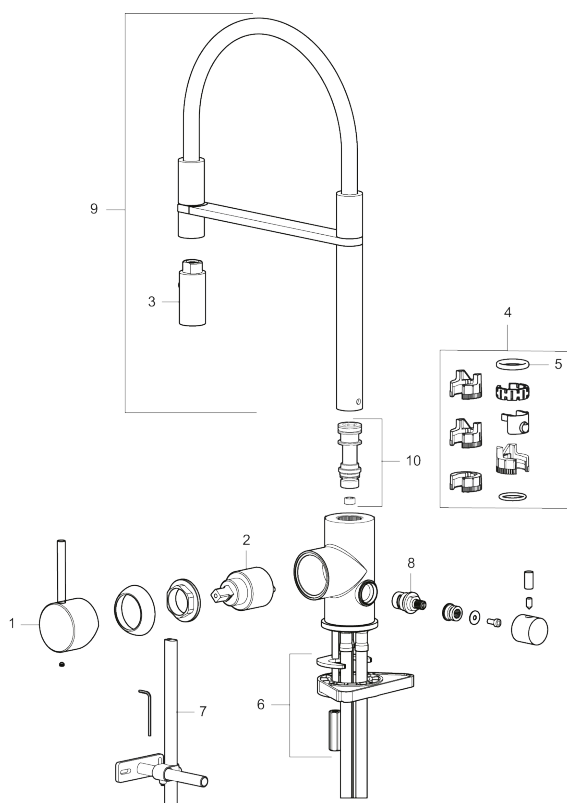

PRODUKTBESKRIVNING

MORA INXX II miniprofi köksblandare

Med den moderna hållbara nyansen polerad mässing och moderna uttryck är INXX II miniprofi en iögonfallande hög blandare som passar perfekt i en öppen köksmiljö. Blandaren är testad och godkänd utifrån de byggregler som finns och är energieffektiv, vilket innebär att den ger en lägre vatten- och energiförbrukning utan att ge avkall på komforten.

Om serien

INXX II är en elegant och tidlös serie i en palett av noga utvalda nyanser. Kombinationen av hög kvalitet, sober design och skön komfort gör den till den ultimata serien.

Art.nr: 272091.60CA

RSK: 8311288

Reservdelstlista

NR.	ART.NR	RSK	BESKRIVNING
1	409700.AE	8394069	Spak, komplett, krom
1	409700.12AE	8394070	Spak, komplett, mattsvart
1	409700.22AE	8394071	Spak, komplett, mattvit
1	409700.44AE	8394072	Spak, komplett, mattgrå
1	409700.60AE	8394073	Spak, komplett, polerad mässing PVD
1	409700.62AE	8394074	Spak, komplett, borstad mässing PVD