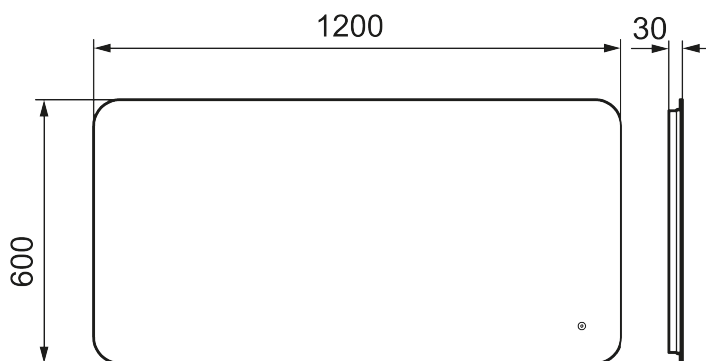

## MORA CAVA I

Et spejl med et elegant design og atmosfærefyldt baggrundsbelysning, der løfter atmosfæren i badeværelset. CAVA er et smalt spejl uden ramme, der svæver blot 30 mm fra væggen. Lyset kan nemt justeres fra varme til kolde toner. Spejlet har dugfri funktion og en beskyttende belægning. Det fås i både runde og firkantede former i forskellige størrelser.

**Artikel-nummer:** 953005 **VVS:** 771870260

**Beskrivelse:** 1200 x 600 mm

- Bagbelyst
- Energieffektive LED-belysning
- Kobberfrit glas med sikkerhedsfilm
- Dugfri med opvarmet afdugningsenhed
- Touch-betjent tænd/sluk
- Justerbar lystemperatur: 2700-6400 K
- IP 44-certificeret, CE-certificeret af tredjepart
- Monteringsafstand fra væg: 30 mm