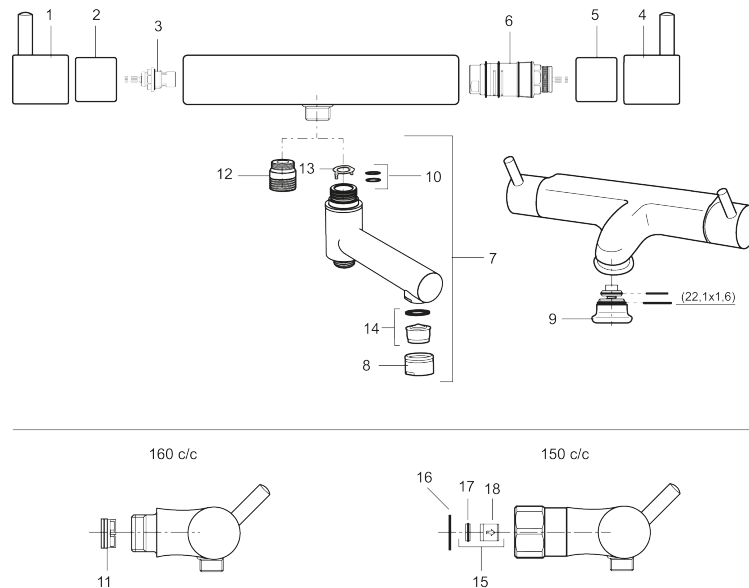

Art.nr: 702610 RSK: 8343935

Utförande: Krom, 160 c/c

- Duschanslutning ned
- Kompenserar temperatur- och tryckvariationer
- Säkerhetsspärr 38°
- Eco-stopp
- Utsprång med väggbricka 64 mm
- Återströmningsskydd enligt EU-standard SS-EN 1717

Art.nr: 702610

RSK: 8343935

Reservdelslista

NR.	ART.NR	RSK	BESKRIVNING
1	708450.AE	8439686	Avstängningsratt, krom
2	708451.AE	8439689	Stoppring för avstängningsratt
3	708467.AE	8345124	Överstycke
4	708448.AE	8439687	Temperaturratt, krom
5	708449.AE	8439688	Stoppring, temperaturvred
6	708468.AE	8345130	Termostatsinsats
7	209535	8344846	Utloppspip, krom
8	131415.AE	8281512	Hylsa M24 utv., 15 mm, krom
9	459202.AE	8344836	Omkastare
10	209519.AE	8938340	O-ringar
11	129380.AE	8345651	Backventil (2 st), 160 c/c
12	409659.AE	8187025	Utloppsnippel M18x1xG1/2
13	129154.AE	8295332	Spärring
14	139783.AE	8281546	Strålsamlarinsats, 20–24 l/min vid 3 bar