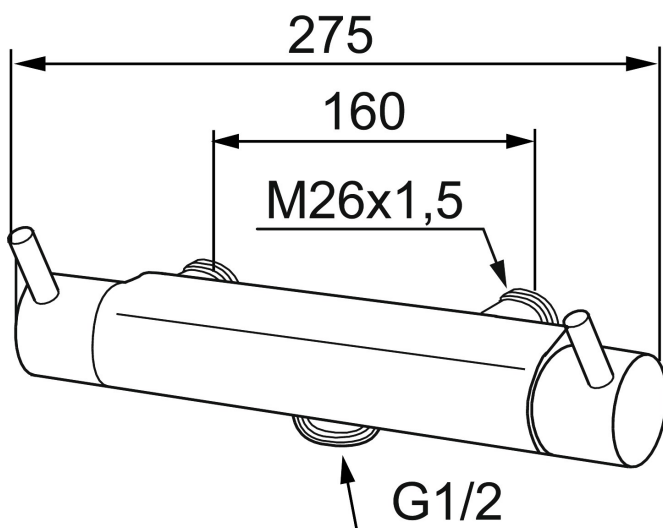

Unika egenskaper