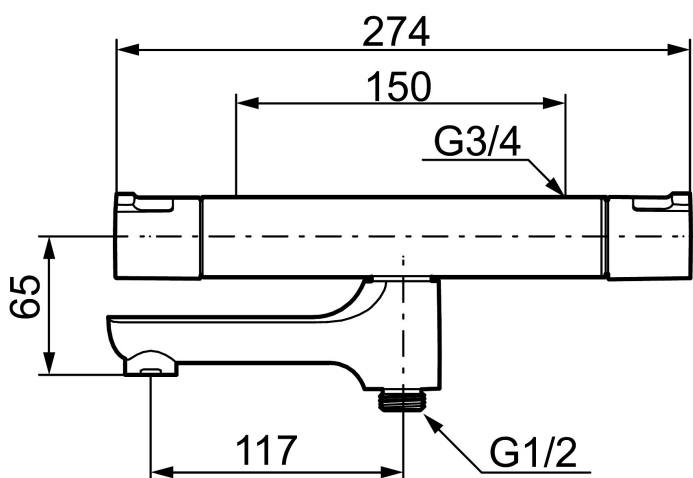

Artikel-nummer: 240100 VVS: 722702104

Beskrivelse: Krom

Unikke egenskaber

Tilbageløbssikring

- Kar ½ tilslutning til bruseslange.
- Integreret omskifter i svingtuden.
- Snavsfilter rundt om reguleringsindsatsen.
- Skoldningssikring v/38°C og v/42°C.
- Eco stop.
- 117 mm fremspring.
- Kontraventiler.
- 150-153 c/c.
- Ekstra brugervenlige greb, godkendt af Svenska Reumatikerförbundet.

Artikel-nummer: 240100

VVS: 722702104

Reservedelsliste

NR.	ART.NO	WVS	BESKRIVELSE
1	409653.AA		Mængdegreb, komplet, krom, butikspakket
2	409658.AA		Dækkappe, krom, butikspakket
3	409354.AA	745148396	Keramisk topsstykke
4	708079.AE	745148533	Ecoring
5	708764.AE		Reguleringsindsats
6	209556.AE		Stopring, temperatur
7	409654.AA		Temperaturreb, komplet, krom, butikspakket
8	409656		kartud inkl. tudenippel
9	209519.AE	745137931	O-ringe
10	131415.AE		Perlatorhylster M24 udv., 15 mm, krom
11	409650.AA		Mængde- og temperaturreb, komplet, krom, butikspakket
12	708338.AE	745148517	Kontraventil med si, 2 stk. (150 c/c)
13	139465.AE	745148614	Kontraventil (150 c/c)
14	708080.AE	745148615	Si (150 c/c)