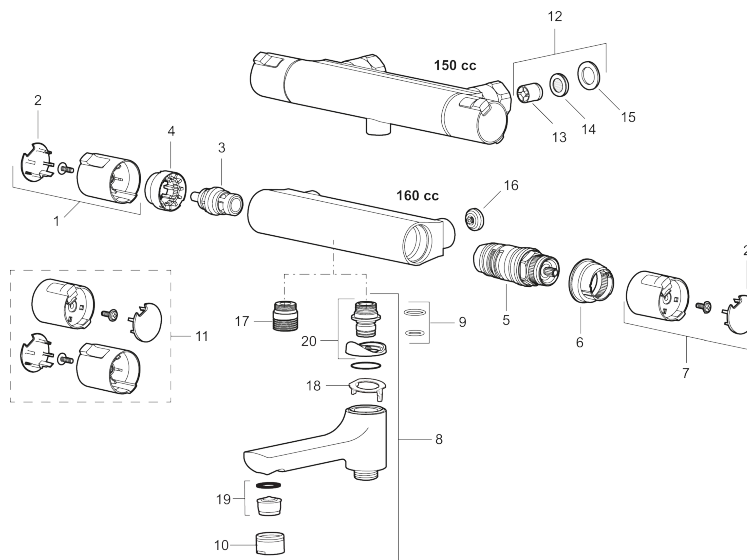

Artikel-nummer: 240100 VVS: 722702104

Beskrivelse: Krom

Unikke egenskaber

Tilbageløbssikring

- Kar ½ tilslutning til bruseslange.
- Integreret omskifter i svingtuden.
- Snavsfilter rundt om reguleringsindsatsen.
- Skoldningssikring v/38°C og v/42°C.
- Eco stop.
- 117 mm fremspring.
- Kontraventiler.
- 150-153 c/c.
- Ekstra brugervenlige greb, godkendt af Svenska Reumatikerförbundet.

PRODUKTBEKRIVELSE

Termostatarmatur, Mora Cera T4

Et badeværelse er et sted for afkobling, nydelse og nyttiggørelse, så fyld det med den rette stemning. Spar energi uden at anstrenge dig, beskyt dig i mod temperaturudsving og und dig selv et ekstra langt bad uden at få dårlig samvittighed. Mora Cera fylder dit badeværelse med kvalitet på mange måder.

Artikel-nummer: 240100

VVS: 722702104

Reservedelsliste

NR.	ART.NO	WVS	BESKRIVELSE
1	409653.AA		Mængdegreb, komplet, krom, butikspakket
2	409658.AA		Dækkappe, krom, butikspakket
3	409354.AA	745148396	Keramisk topsstykke
4	708079.AE	745148533	Ecoring
5	708764.AE		Reguleringsindsats
6	209556.AE		Stopring, temperatur
7	409654.AA		Temperaturreb, komplet, krom, butikspakket
8	409656		kartud inkl. tudenippel
9	209519.AE	745137931	O-ringe
10	131415.AE		Perlatorhylster M24 udv., 15 mm, krom
11	409650.AA		Mængde- og temperaturreb, komplet, krom, butikspakket
12	708338.AE	745148517	Kontraventil med si, 2 stk. (150 c/c)
13	139465.AE	745148614	Kontraventil (150 c/c)
14	708080.AE	745148615	Si (150 c/c)

NR.	ART.NO	VVS	BESKRIVELSE
15	709339.AE	745148741	Pakning
16	129380.AE	745147179	Kontraventil, 2 stk., (160 c/c)
17	409659.AE		Udløbsnippel M18x1xG1/2
18	129154.AE		Spærrering
19	139783.AE		Strålesamlerindsats, 20–24 l/min ved 3 bar
20	209494.AE		Nippel (karamatur)