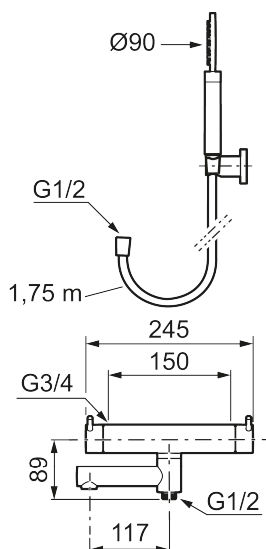

Termostatarmatur, MORA INXX II

I en slidstærk, matsort overflader og håndbruserens store, runde dyse giver armaturet en æstetisk følelse, og samtidigt skaber den forudsætningerne for et afslappende bad. INXX II er serien, som giver mulighed for en vandoplevelse i verdensklasse i form af en ensartet temperatur, høj komfort og en fremragende beskyttelse mod skoldning. Armaturet er testet og godkendt ud fra det gældende bygningsreglement og er energieffektivt, hvilket indebærer, at det giver et lavere vand- og energiforbrug uden at gå på kompromis med komforten.

Om serien

INXX II er en elegant og tidløs serie i en palet af nøje udvalgte overflader. Kombinationen af høj kvalitet, stilfuldt design og vidunderlig komfort gør den til den ypperligste serie.

Artikel-nummer: 270100.12   VVS: 722751111   Flow 3 bar: 20,0 l/m

Beskrivelse: Matsort

- Inkl. håndbruser, vægbeslag og 1750 mm slange i metal med PVC og BPA fri slange indvendig.
- Unik tryk- og temperaturstyring.
- Kar 1/2" tilslutning til bruseslange.
- Integreret omskifter i svingtuden.
- Snavsfilter rundt om reguleringsindsatsen.
- Skoldningssikring v/38°C.
- Eco stop.
- 117 mm fremspring.
- Kontraventiler.
- 150-153 c/c.
- 5 års Kalk- og Temperaturgaranti.