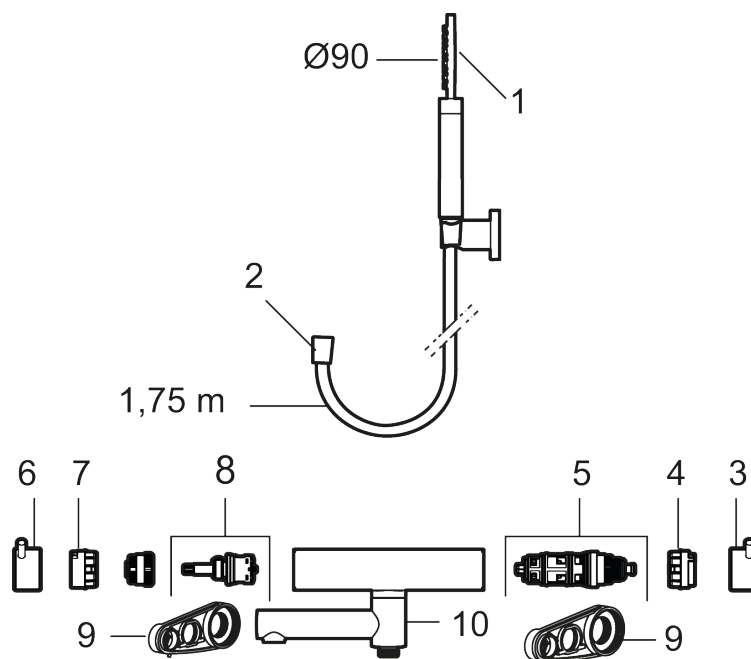

PRODUKTBEKRIVELSE

Termostatarmatur, MORA INXX II

I en slidstærk, matsort overflader og håndbruserens store, runde dyse giver armaturet en æstetisk følelse, og samtidigt skaber den forudsætningerne for et afslappende bad. INXX II er serien, som giver mulighed for en vandoplevelse i verdensklasse i form af en ensartet temperatur, høj komfort og en fremragende beskyttelse mod skoldning. Armaturet er testet og godkendt ud fra det gældende bygningsreglement og er energieffektivt, hvilket indebærer, at det giver et lavere vand- og energiforbrug uden at gå på kompromis med komforten.

Om serien

INXX II er en elegant og tidløs serie i en palet af nøje udvalgte overflader. Kombinationen af høj kvalitet, stilfuldt design og vidunderlig komfort gør den til den ypperligste serie.

Artikel-nummer: 270100.12 VVS: 722751111

Reservedelsliste

NR.	ART.NO	VVS	BESKRIVELSE
1	209575		Håndbruser, krom
1	209575.12		Håndbruser, matsort
1	209575.22		Håndbruser, mathvit
1	209575.44		Håndbruser, matgrå
1	209575.60		Håndbruser, polert messing PVD