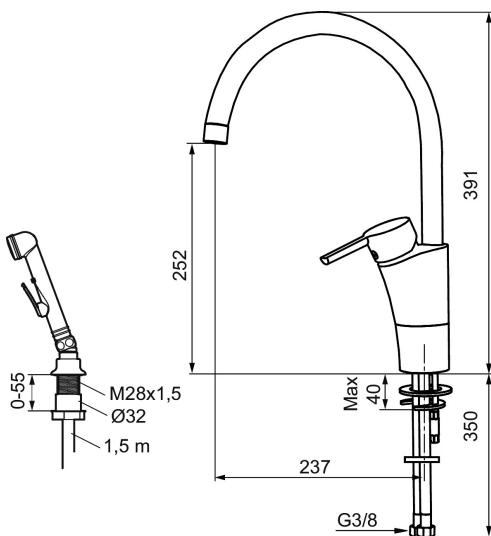

Art.no.: 732116 NRF-nummer: 4290238 Flow 3 bar: 6,5 l/m  
Utførende: Krom

### Tilbakeslagssikring

- Mykstengende
- ESS (Energisparesystem)
- Vannmengdebegrenser og temperatursperre
- Mora Eco vannbesparende strålesamler
- Svingbar tut sperre 60°, 85°, 110° eller 360°
- Selvstengende hånddusj, slange 1,5 m
- Fleksible Soft PEX®-rør med 3/8" mutter
- Med tilbakeslagsventil etter standard EN 1717
- Lead Free (blyfri)
- For hull i benk Ø32-37 mm

NR.	ART. NO.	NRF-NUMMER	BESKRIVELSE
12	409390.AE	4294206	Spak care med ekstra lengde 150 mm
13	409391.AE	4294122	Dekkhylse, krom
14	409392.AE	4294123	Merkeplugg og skrue
15	409393.AE	4294124	Innsatsmutter inkl serviceverktøy
16	409395.AE	4294125	Utløpstut, K5-modell, krom
17	409396.AE	4294126	Utløpstut, K7-modell, krom
18	409397.AE	4294127	Utløpstut, K6-modell, krom
19	S600273	4303851	Innsats kaldstart med serviceverktøy (grønn ring)
19	409405.AE		Innsats ESS, inkl nøkkel ,Turbo Jet
19	S600232		Innsats, Low flow, for LEED batterier
20	S600298		Serviceverktøy
21	S600207		Høytrykkslange, lengde 1,5 m, krom
22	130732.AE	4294741	Hånddusjholder, Krom
23	439060.AE		Innsatsmutter
24	309519.AE		Sperrebrikke, 2 pakk (sort/grå)
25	708843.AE		O-ring (15,54 x 2,62), 2 stk
26	109016.AE		Tutnippel for fast tut, komplett
27	139595.AE		Stoppskrue med sperresegment
28	S600319		Innsats strålesamler 7-9 l/min ved 3 bar
28	131400.AE		Innsats strålesamler, 11–15 l/min ved 3 bar
28	132408.AE		Innsats strålesamler 8 l/min ved 2–6 bar
29	409343.AE	4290247	Strålesamler med kuleledd, Krom, 7-9 l/min
30	S600018		Tutnippel, komplett
31	131407.AE		LEED kit for servantbatteri, 3 l/min ved 2-6 bar