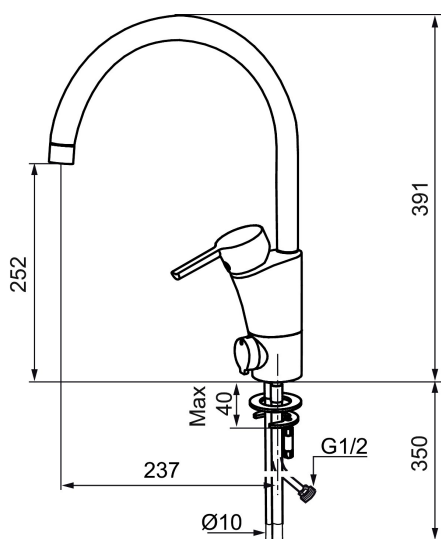

MORA MMIX K5 köksblandare

Mora MMIX kombinerar en formskön och ergonomisk design med en energieffektiv insida. Designen präglas av en smekamt böljande geometri och förmedlar en tidlös och sammanhängande stil över hela serien. Vårt unika miljökoncept EcoSafe™ ligger till grund för utvecklingsarbetet och bidrar till låg energiförbrukning och långsiktig miljöhänsyn. Blandaren är blyfri.

Art.nr: 732150 **RSK:** 8318391 **Flöde 3 bar:** 7,3 l/min

Utförande: Krom, med diskmaskinsavstängning, ansl. slät ände Ø10 mm

Unika egenskaper

Skyddsmodul 

- BVB ID 54013
- ESS (energisparsystem)
- Mjukstängning med keramisk tätning
- Omställbar flödesbegränsning och temperaturspärri
- Eco (energi- och vattenbesparande strålsamlare)
- Flexibla anslutningsrör i metallomspunnen Soft PEX®
- Svängbar pip 60°, 85°, 110° eller 360°
- Med diskmaskinsavstängning. Omställbar mellan KV och VV, inställd på KV
- Lead Free (blyfri)
- Hålmått Ø32-37 mm