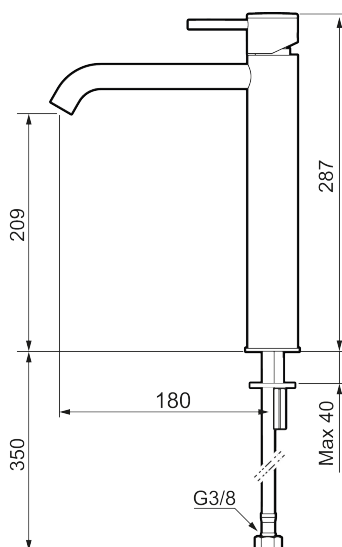

MORA INXX II soft, high servantbatteri

INXX II servantkran finnes i tre ulike høyder der high er en høy kran tilpasset for en skålformet benkmontert vask. Med den moderne holdbare nyansen polert messing og servantkranens stilrene form, øker INXX II soft baderommets komfort og gir en følelse av kvalitet og eleganse. Blandebatteriet er testet og godkjent ut fra gjeldende byggeregler og det er energieffektivt, noe som innebærer at man får et lavere vann- og energiforbruk uten å gi avkall på komforten. Bunnventil finnes som tilbehør i samme nyanse.

Om serien

INXX II er en elegant og tidløs serie i en palett av nøye utvalgte nyanser. Kombinasjonen av høy kvalitet, stilren design og herlig komfort gjør den til den ultimate serien.

Art.no.: 273021.60CA NRF-nummer: 4290473 Flow 3 bar: 4,5 l/m
Utførende: Polert messing PVD

Unike funksjoner

Tilbakeslagssikring

- Vannmengdebegrenser og temperatursperre
- Mora Eco konstantvannmengde 5 l/min ved 2-6 bar
- Fleksible Soft PEX®-rør med 3/8" mutter