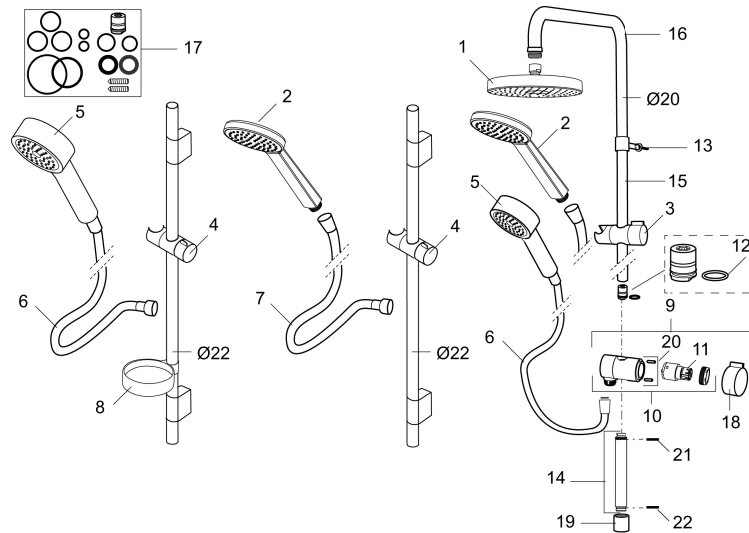

Unieke karaktereigenschappen

MORA MMIX S6 douchesysteem

Artikelnummer: 130315

Omschrijving: Chroom

- Omstel met keramische schijven
- Verchromde doucheslang 1750 mm, PVC- en BPA-vrije binnenslang
- Met anti-kalk systeem "Easy clean"
- Glijstang/Douchepijp is inkortbaar
- Aansluiting 1/2"
- Omstel met hendel wijzend naar de stromingsrichting
- Eco (energie- en waterbesparende handdouches 9 l/min, hoofddouches 12 l/min)

MORA MMIX S6 douchesysteem

Artikelnummer: 130315

Onderdelen lijst

NR.	ARTIKELNR.	OMSCHRIJVING
	139912.AE	Beugel 18, 20, 22 mm. voor zeepschaal 409416
1	209544	Vaste douchekop voor S5
1	209545	Vaste douchekop voor S6
2	130374	Handdouche voor S6
3	409418.AE	Handdouchehouder voor 20 mm glijstang
4	130363.AE	Glijstang voor 22 mm glijstangen
5	130361	Handdouche voor S5
6	139835.AE	Doucheslang 1750 mm
7	130365.AE	Doucheslang 1750 mm voor S6
8	409416	Zeepschaal voor 18, 20 en 22 mm glijstangen
9	409422	Omstel compleet
10	409430.AE	Omstel
11	409417.AA	Bovendeel
12	639173.AE	Dichting (2 stuks)
13	139906.AE	Bevestigingsclip voor glijstang
14	209549.AE	Aansluitstuk
15	209548.AE	Onderste deel glijstang
16	209550.AE	Bovenste deel glijstang

NR.	ARTIKELNR.	OMSCHRIJVING
17	409425.AE	Reparatieset voor Mora douchecombinatie
18	409443.AE	Knop voor omstelinrichting
19	209291.AE	Overgangsnippel G1/2 x M18x1
20	139812.AE	Schroef M5x20
21	309246.AE	O-ring (13,1 x 1,6)
22	609029.AE	O-ring (16,1 x 1,6)