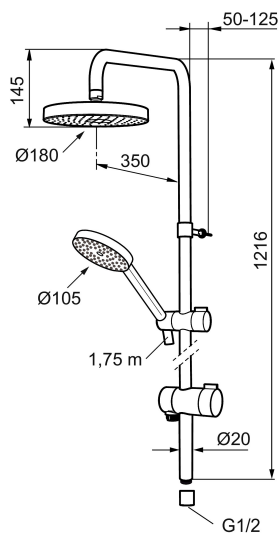

Unieke karaktereigenschappen

MORA MMIX S6 douchesysteem

Artikelnummer: 130315

Omschrijving: Chroom

- Omstel met keramische schijven
- Verchromde doucheslang 1750 mm, PVC- en BPA-vrije binnenslang
- Met anti-kalk systeem "Easy clean"
- Glijstang/Douchepijp is inkortbaar
- Aansluiting 1/2"
- Omstel met hendel wijzend naar de stromingsrichting
- Eco (energie- en waterbesparende handdouches 9 l/min, hoofddouches 12 l/min)

MORA MMIX S6 douchesysteem

Artikelnummer: 130315

Onderdelen lijst

NR.	ARTIKELNR.	OMSCHRIJVING
	139912.AE	Beugel 18, 20, 22 mm. voor zeepschaal 409416
1	209544	Vaste douchekop voor S5
1	209545	Vaste douchekop voor S6
2	130374	Handdouche voor S6
3	409418.AE	Handdouchehouder voor 20 mm glijstang
4	130363.AE	Glijstang voor 22 mm glijstangen
5	130361	Handdouche voor S5
6	139835.AE	Doucheslang 1750 mm
7	130365.AE	Doucheslang 1750 mm voor S6
8	409416	Zeepschaal voor 18, 20 en 22 mm glijstangen
9	409422	Omstel compleet
10	409430.AE	Omstel
11	409417.AA	Bovendeel
12	639173.AE	Dichting (2 stuks)
13	139906.AE	Bevestigingsclip voor glijstang
14	209549.AE	Aansluitstuk
15	209548.AE	Onderste deel glijstang
16	209550.AE	Bovenste deel glijstang

NR.	ARTIKELNR.	OMSCHRIJVING
17	409425.AE	Reparatieset voor Mora douchecombinatie
18	409443.AE	Knop voor omstelinrichting
19	209291.AE	Overgangsnippel G1/2 x M18x1
20	139812.AE	Schroef M5x20
21	309246.AE	O-ring (13,1 x 1,6)
22	609029.AE	O-ring (16,1 x 1,6)