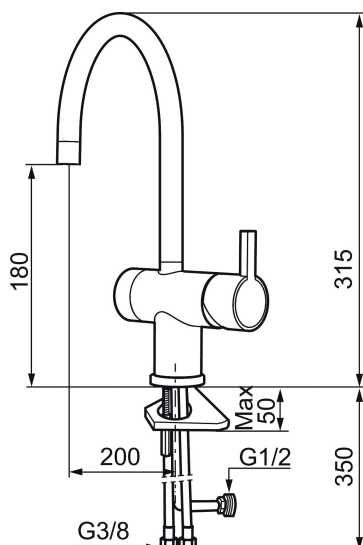

Art.no.: 707105.11 NRF-nummer: 4290088 Flow 3 bar: 7,7 l/m
Utførende: Sort PVD

Unike funksjoner

Tilbakeslagssikring

- ESS (Energisparesystem)
- Vannmengdebegrenser og temperatursperre
- Mora Eco konstantvannmengde 7,6 l/min ved 2–6 bar
- Svingbar tut sperre 60°, 120° eller 360°
- Avstengning for maskin Kv, omstillbar til Vv
- Fleksible Soft PEX®-rør med 3/8" mutter
- For hull i benk Ø32-35 mm

Art.no.: 707105.11

NRF-nummer: 4290088

Reservedelsliste

NR.	ART. NO.	NRF-NUMMER	BESKRIVELSE
	209560.AC		Pakning til Soft PEX® 3/8" tilkoblingsmutter, 10 stk.
1	209500.AE	4294295	Spak, krom
1	209500.0011AE	4294296	Spak, krom/sort
2	409337		Spak med ekstra lengde 95 mm, krom
3	209501.AE	4294298	Dekkring, krom
4	209493.AE		Innsats ESS
4	708301.AE	4296511	Innsats
5	209506.AE	4294274	K6-tut, komplett, krom
5	209506.0011AE	4294275	K6-tut, komplett, krom/sort
6	209502.AE	4294301	Strålesamlersett, L-tut, 7,6 l/min ved 2–6 bar, krom
6	209502.0011AE	4294302	Strålesamlersett, L-tut, 7,6 l/min ved 2–6 bar, krom/sort
7	209508.AE	4294277	K7-tut, komplett, krom
8	209507.AE	4294272	K5-tut, komplett, krom
9	209503.AE	4294304	Strålesamler M18 innv. 7,6 l/min ved 2–6 bar, krom
10	209520.AE	4294309	Pakningssett for tut

NR.	ART. NO.	NRF-NUMMER	BESKRIVELSE
11	708779.AE	4294312	Festedetaljer, kjøkkenbatteri
12	209518.AE	4294311	Festedetaljer, servantbatteri
13	209562.AE		Styring, servantbatteri
14	209563.AE		Styrring, kjøkkenbatteri
15	209505.AE	4294307	Ratt for maskinavstegning, krom
16	209504.AE	4294306	Vaskemaskininnsats m/verktøy
17	459013		Låseskrue M4x5
18	409480.AE		Leddbar strålesamler M18 innv. 7–9 l/min ved 3 bar