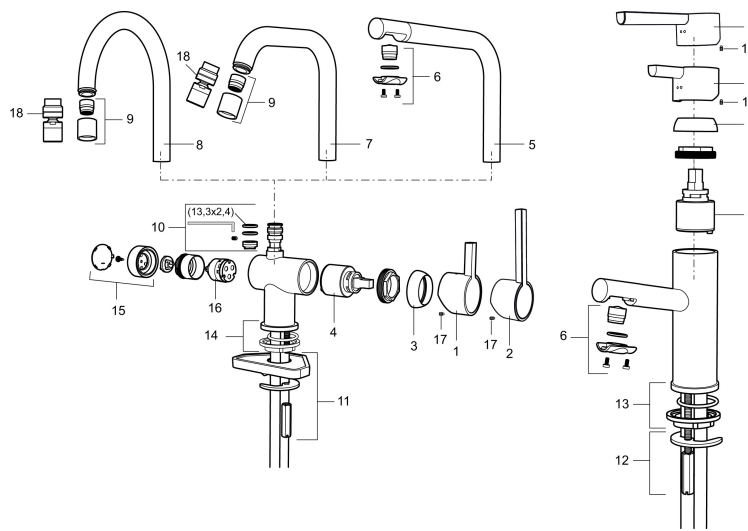

Art.no.: 707105.11 NRF-nummer: 4290088 Flow 3 bar: 7,7 l/m
Utførende: Sort PVD

Unike funksjoner

Tilbakeslagssikring

- ESS (Energisparesystem)
- Vannmengdebegrenser og temperatursperre
- Mora Eco konstantvannmengde 7,6 l/min ved 2–6 bar
- Svingbar tut sperre 60°, 120° eller 360°
- Avstengning for maskin Kv, omstillbar til Vv
- Fleksible Soft PEX®-rør med 3/8" mutter
- For hull i benk Ø32-35 mm

Art.no.: 707105.11

NRF-nummer: 4290088

Reservedelsliste

NR.	ART. NO.	NRF-NUMMER	BESKRIVELSE
	209560.AC		Pakning til Soft PEX® 3/8" tilkoblingsmutter, 10 stk.
1	209500.AE	4294295	Spak, krom
1	209500.0011AE	4294296	Spak, krom/sort
2	409337		Spak med ekstra lengde 95 mm, krom
3	209501.AE	4294298	Dekkring, krom
4	209493.AE		Innsats ESS
4	708301.AE	4296511	Innsats
5	209506.AE	4294274	K6-tut, komplett, krom
5	209506.0011AE	4294275	K6-tut, komplett, krom/sort
6	209502.AE	4294301	Strålesamlersett, L-tut, 7,6 l/min ved 2–6 bar, krom
6	209502.0011AE	4294302	Strålesamlersett, L-tut, 7,6 l/min ved 2–6 bar, krom/sort
7	209508.AE	4294277	K7-tut, komplett, krom
8	209507.AE	4294272	K5-tut, komplett, krom
9	209503.AE	4294304	Strålesamler M18 innv. 7,6 l/min ved 2–6 bar, krom
10	209520.AE	4294309	Pakningssett for tut

NR.	ART. NO.	NRF-NUMMER	BESKRIVELSE
11	708779.AE	4294312	Festedetaljer, kjøkkenbatteri
12	209518.AE	4294311	Festedetaljer, servantbatteri
13	209562.AE		Styring, servantbatteri
14	209563.AE		Styrring, kjøkkenbatteri
15	209505.AE	4294307	Ratt for maskinavstegning, krom
16	209504.AE	4294306	Vaskemaskininnsats m/verktøy
17	459013		Låseskrue M4x5
18	409480.AE		Leddbar strålesamler M18 innv. 7–9 l/min ved 3 bar