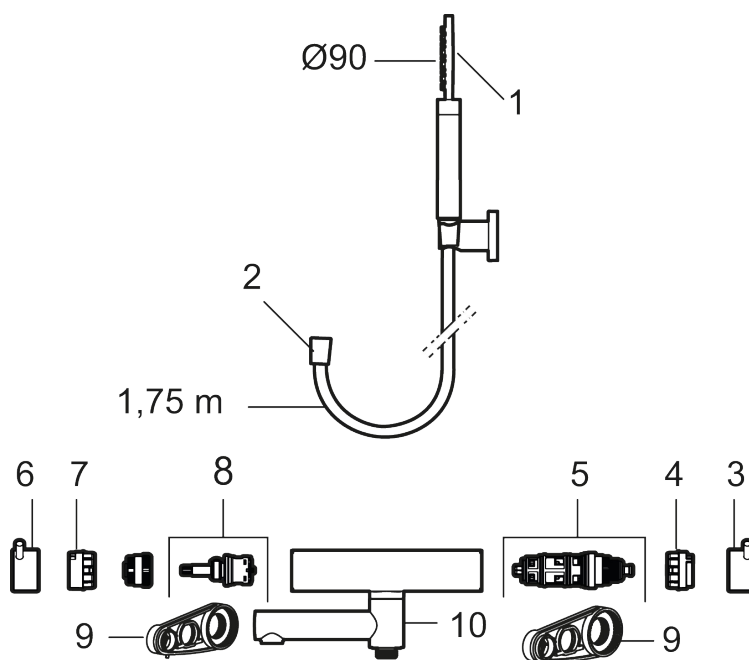

PRODUKTBESKRIVNING

MORA INXX II badkarsblandare

Med en tålig mattsvart nyans och handduschens stora, runda munstycke skapar blandaren en estetisk känsla, samtidigt som den ger förutsättningarna för ett vilsamt bad. INXX II är serien som erbjuder en vattenupplevelse i världsklass i form av en jämn temperatur, hög komfort och ett starkt skydd mot skållning. Blandaren är testad och godkänd utifrån de byggregler som finns och är energieffektiv, vilket innebär att den ger en lägre vatten- och energiförbrukning utan att ge avkall på komforten.

Om serien

INXX II är en elegant och tidlös serie i en palett av noga utvalda nyanser. Kombinationen av hög kvalitet, sober design och skön komfort gör den till den ultimata serien.

Art.nr: 270100.12

RSK: 8362160

Reservdelslista

NR.	ART.NR	RSK	BESKRIVNING
1	209575	8275496	Handdusch, krom
1	209575.12	8275497	Handdusch, mattsvart
1	209575.22	8275498	Handdusch, mattvit
1	209575.44	8275499	Handdusch, mattgrå
1	209575.60	8275500	Handdusch, polerad mässing PVD
1	209575.62	8275501	Handdusch, borstad mässing PVD
2	131170.AE	8251927	Metallomspunnen duschslang 1750 mm, krom