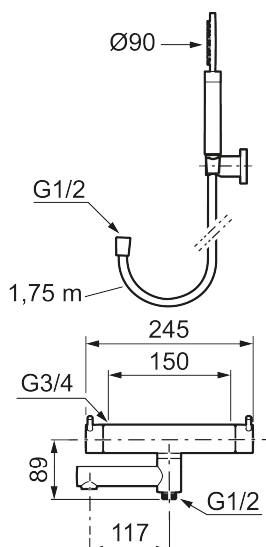

Utförande: Mattsvart, 150 c/c

Unika egenskaper

Skyddsmodul **EB**

- **OBS! 150 c/c**
- Med handdusch, upphängare och metallomspunnen slang 1750 mm, PVC- och BPA-fri innerslang
- Utloppspip med inbyggd omkastare
- Tryckbalanserad termostatsats
- Säkerhetspärr 38°
- Eco-stopp
- Piputsprång med väggbicka 176 mm
- Ansl. inv. G3/4
- Återströmningsskydd enligt EU-standard SS-EN 1717

Reservdelslista

NR.	ART.NR	RSK	BESKRIVNING
1	209575	8275496	Handdusch, krom
1	209575.12	8275497	Handdusch, mattsvart
1	209575.22	8275498	Handdusch, mattvit
1	209575.44	8275499	Handdusch, mattgrå
1	209575.60	8275500	Handdusch, polerad mässing PVD
1	209575.62	8275501	Handdusch, borstad mässing PVD
2	131170.AE	8251927	Metallomspunnen duschslang 1750 mm, krom